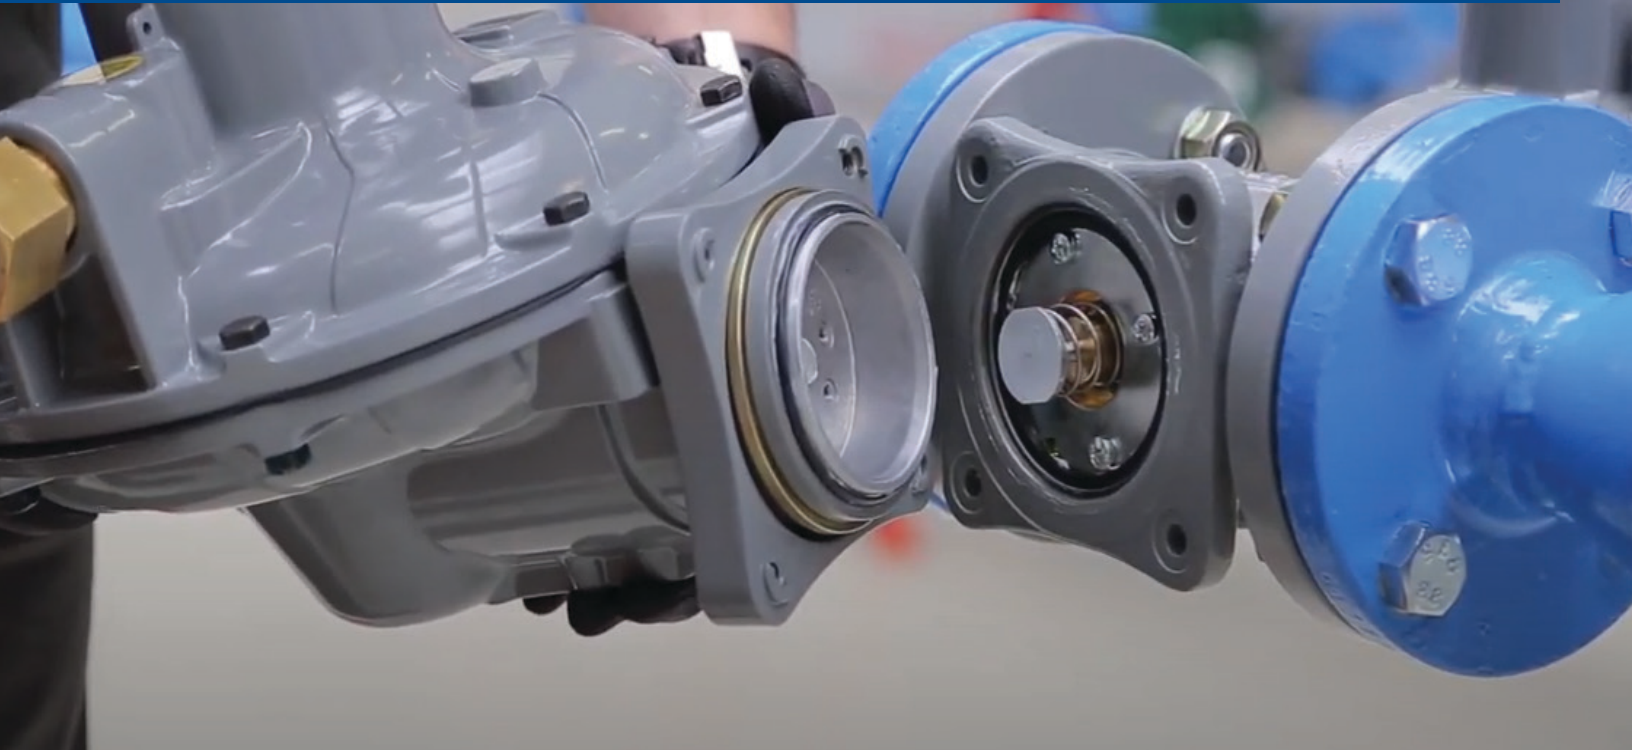

CSB700 Series Balanced Port Maintenance Video

FISHER™

Select a Language

- [English - Fisher CSB700 Series Balanced Port Maintenance Video](#)
- [Italian - Video di manutenzione del gruppo controbilanciato del CSB700](#)
- [French - CSB700 Vidéo de maintenance du clapet équilibré](#)