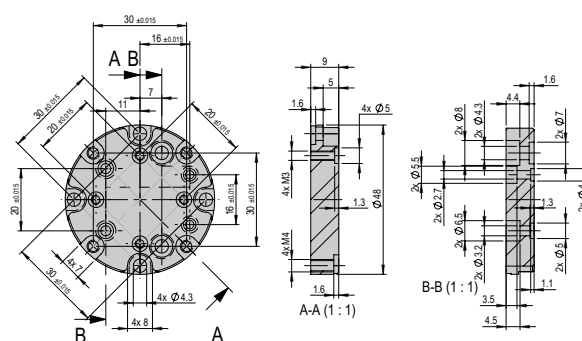

Verbindungsplatte VP 160

VP 160

Bestellnummer

50573133

Nettogewicht

0.05 kg

Im Lieferumfang inbegriffen

- 2x Zentrierhülse Ø4x2
- 2x Zentrierhülse Ø5x2.5
- 4x Zentrierhülse Ø7x3
- 2x Montageschrauben M2.5x10
- 2x Montageschrauben M3x10
- 4x Montageschraube M4x10 n.K.
- 2x Montageschraube M4x10