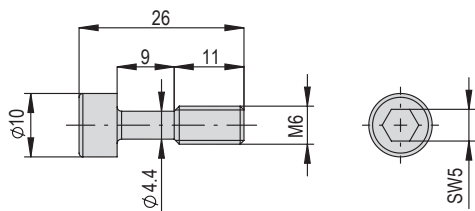

Spezialschraube M6x20/11

Bestellnummer **50035662**

Nettogewicht 0.006 kg