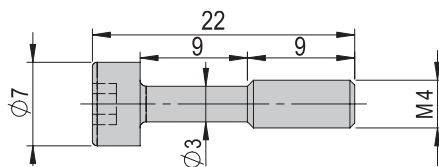

Bestellnummer 50035812

Nettogewicht 0.001 kg

Spezialschraube M4x18/9

Bestellnummer 50001373

Nettogewicht 0.002 kg

Spezialschraube M4x25/8

Bestellnummer 50060095

Nettogewicht 0.002 kg