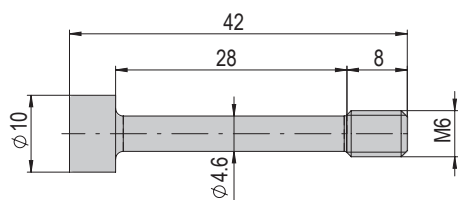

Bestellnummer **50035662**

Nettogewicht 0.006 kg

Spezialschraube M6x25/9

Bestellnummer **50101720**

Nettogewicht 0.005 kg

Spezialschraube M6x36/8

Bestellnummer **11005014**

Nettogewicht 0.001 kg