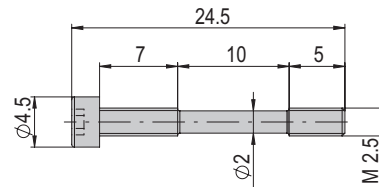

Spezialschraube M2.5x22/5-10

Bestellnummer 50403640

Nettogewicht 0.001 kg