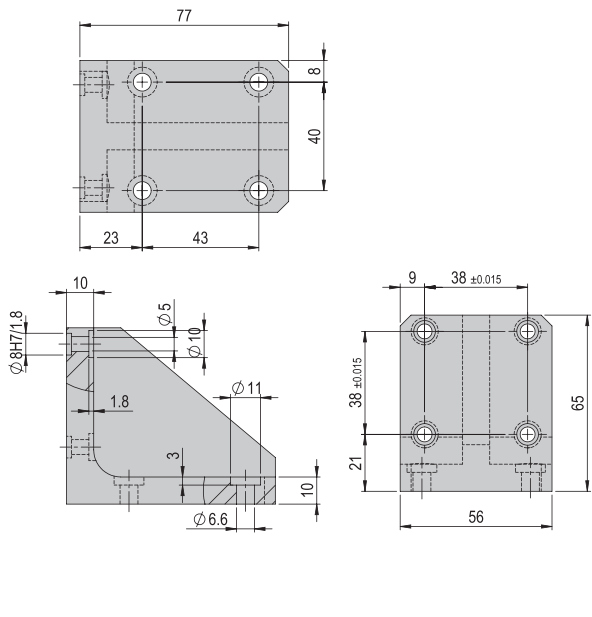

Verbindungswinkel VW 320 VW 320

Bestellnummer 50396475

Nettogewicht 0.32 kg

Im Lieferumfang inbegriffen

- 4x Montageschraube M5x18
- 2x Zentrierhülse Ø8x3.5
- 4x Montageschraube M6x16
- 4x Nutenstein M6