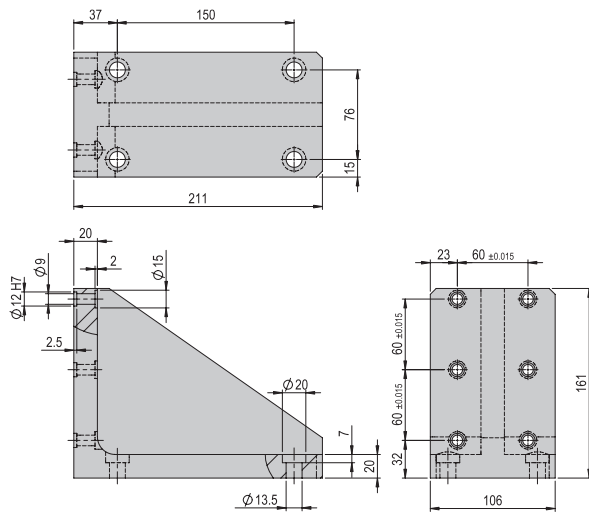

Verbindungswinkel VW 315

VW 315

Bestellnummer

50254013

Nettogewicht

3.075 kg

Im Lieferumfang inbegriffen

- 2x Zentrierhülse $\varnothing 12 \times 4.8$
- 4x Montageschraube M8x35
- 4x Montageschraube M10x20
- 4x Nutenstein M10