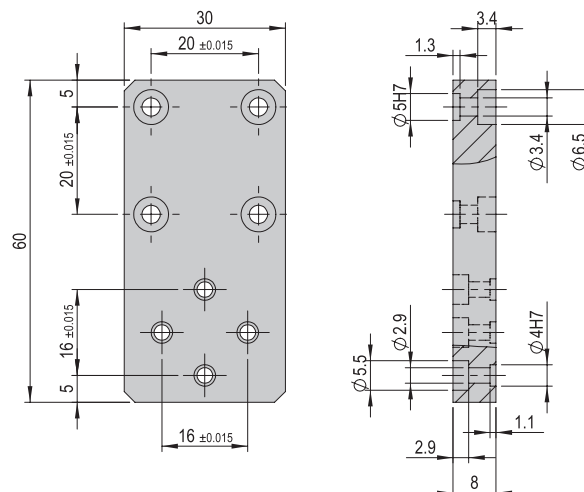

Verbindungsplatte VP 151 VP 151

Bestellnummer 50353062

Nettogewicht 0.05 kg

Im Lieferumfang inbegriffen

- 2x Zentrierhülse $\Phi 7 \times 3$
- 2x Montageschraube M2.5x10
- 2x Montageschraube M3x10
- 6x Montageschraube M4x12

Verbindungsplatte VP 152

VP 152

Bestellnummer**50353197**

Nettogewicht

0.02 kg

**Im Lieferumfang inbegriffen**

- 2x Montageschraube M2.5x8
- 4x Montageschraube M3x10
- 2x Zentrierhülse Ø5x2.5

Verbindungsplatte VP 153

VP 153

Bestellnummer**50353229**

Nettogewicht

0.11 kg

**Im Lieferumfang inbegriffen**

- 2x Montageschraube M2.5x8
- 4x Montageschraube M3x10
- 2x Zentrierhülse Ø5x2.5

Verbindungsplatte VP 154

VP 154