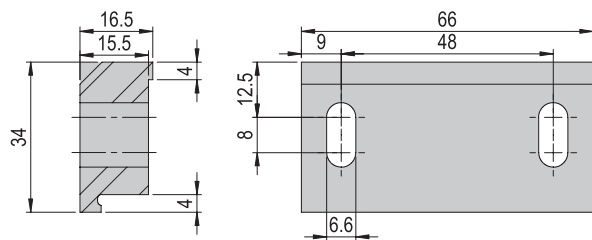

Verbindungssets VS

Verbindungsset VS 500	VS 500
Bestellnummer	50074821
Nettogewicht	0.01 kg

Im Lieferumfang inbegriffen

- 4x Spezialschraube M4x18/9

Verbindungsset VS 502	VS 502
Bestellnummer	50074823
Nettogewicht	0.01 kg

Im Lieferumfang inbegriffen

- 4x Spezialschraube M6x20/11

Verbindungsset VS 504	VS 504
Bestellnummer	50074825
Nettogewicht	0.18 kg

Im Lieferumfang inbegriffen

- 4x Montageschraube M8x30
- 4x Montageschraube M8x40
- 4x Nutenstein M8

Verbindungsset VS 506	VS 506
Bestellnummer	50077086
Nettogewicht	0.01 kg

Im Lieferumfang inbegriffen

- 2x Spezialschraube M6x36/8

Verbindungsset VS 508	VS 508
Bestellnummer	50254005
Nettogewicht	0.077 kg
Geeignet für	PEZ-65

Im Lieferumfang inbegriffen

- 4x Montageschraube M6x30
- 2x Unterlegscheibe M6
- 1x Spannpratze PEZ-65

Verbindungsset VS 501	VS 501
Bestellnummer	50074822
Nettogewicht	0.01 kg

Im Lieferumfang inbegriffen

- 4x Spezialschraube M6x36/8

Verbindungsset VS 503	VS 503
Bestellnummer	50074824
Nettogewicht	0.005 kg

Im Lieferumfang inbegriffen

- 2x Spezialschraube M3x10/4

Verbindungsset VS 505	VS 505
Bestellnummer	50074827
Nettogewicht	0.044 kg

Im Lieferumfang inbegriffen

- 4x Montageschraube M4x25
- 4x Montageschraube M5x35
- 4x Nutenstein M4

Verbindungsset VS 507	VS 507
Bestellnummer	50077087
Nettogewicht	0.01 kg

Im Lieferumfang inbegriffen

- 2x Spezialschraube M6x56/11

Verbindungsset VS 509	VS 509
Bestellnummer	50254006
Nettogewicht	0.287 kg
Geeignet für	PEZ-80, PEZ-100, PDZ-160