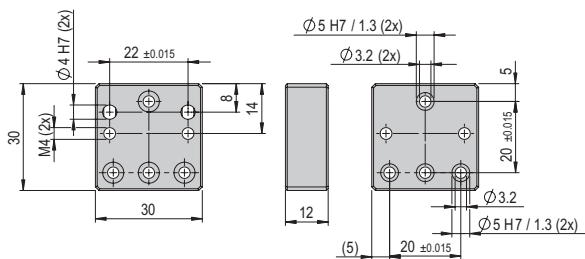

Verbindungsplatten VP

Verbindungsplatte VP 100	VP 100
Bestellnummer	50077103
Nettogewicht	0.021 kg

Im Lieferumfang inbegriffen

- 2x Spezialschraube M3x10/4
- 4x Montageschraube M3x12
- 2x Zentrierhülse Ø5x2.5

Verbindungsplatte VP 101	VP 101
Bestellnummer	50041054
Nettogewicht	0.032 kg

Im Lieferumfang inbegriffen

- 2x Montageschraube M3x10
- 2x Zentrierhülse Ø5x2.5
- 6x Montageschraube M3x12

Verbindungsplatte VP 102	VP 102
Bestellnummer	50077106
Nettogewicht	0.025 kg

Im Lieferumfang inbegriffen

- 2x Montageschraube M3x16
- 2x Zentrierhülse Ø5x2.5

Verbindungsplatte VP 103	VP 103
Bestellnummer	50077107
Nettogewicht	0.013 kg

Im Lieferumfang inbegriffen

- 4x Montageschraube M3x12
- 4x Zentrierhülse Ø5x2.5