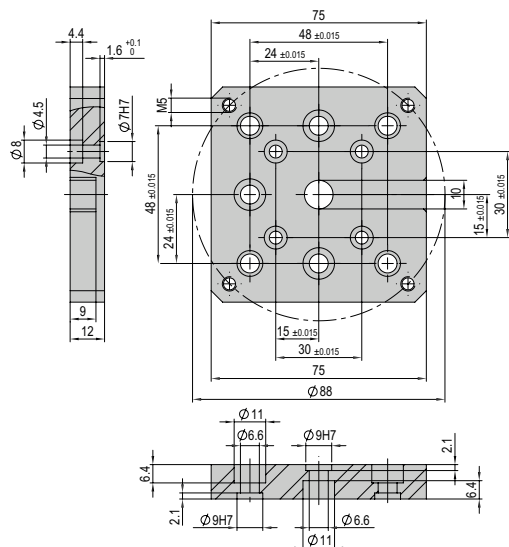

- 4x Zentrierhülse Ø7x3
- 4x Zentrierhülse Ø9x4
- 8x Montageschraube M4x14
- 4x Montageschraube M6x12
- 8x Montageschraube M6x16

Hinweis: Verbindungsplatten, Verbindungswinkel und Verbindungsflansche können auch selber gefertigt werden. Unter www.afag.com stehen die nötigen Fertigungszeichnungen zur Verfügung.

afag.com
Verbindungsplatte VP 145
VP 145
Bestellnummer
50272309

Nettogewicht

0.368 kg

Im Lieferumfang inbegriffen

- 2x Zentrierhülse Ø9x4
- 4x Montageschraube M6x20

Verbindungsplatte VP 147
VP 147
Bestellnummer
50332006

Nettogewicht

0.07 kg

Im Lieferumfang inbegriffen

- 2x Zentrierhülse Ø7x3
- 4x Montageschraube M4x14

Verbindungsplatte VP 148 VP 148

Bestellnummer 50332008

Nettogewicht 0.181 kg

Im Lieferumfang inbegriffen

- 2x Zentrierhülse $\Phi 9 \times 4$
- 4x Montageschraube M6x16

Verbindungsplatte VP 149 VP 149

Bestellnummer 50332010

Nettogewicht 0.03 kg

Im Lieferumfang inbegriffen

- 2x Zentrierhülse $\Phi 7 \times 3$
- 4x Montageschraube M3x10
- 2x Montageschraube M4x10
- 4x Montageschraube M4x14
- 2x Zentrierhülse $\Phi 5 \times 2.5$