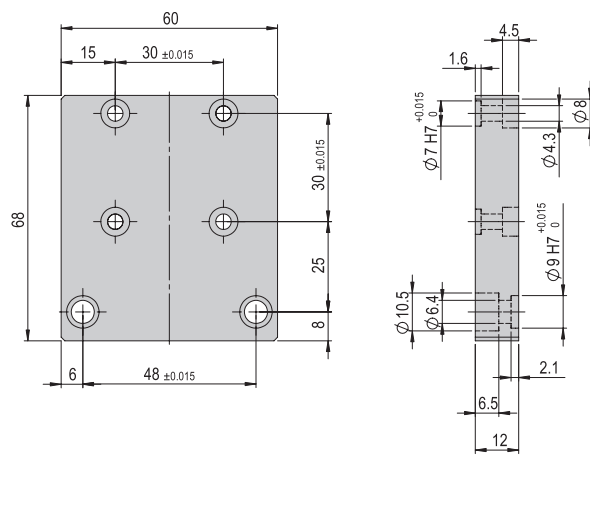

Bestellnummer 11001621

Nettogewicht 0.123 kg

Im Lieferumfang inbegriffen

- 4x Zentrierhülse Ø9x4
- 2x Montageschraube M6x16
- 2x Montageschraube M6x20

Verbindungsplatte VP 125 VP 125

Bestellnummer 50017888

Nettogewicht 0.409 kg

Im Lieferumfang inbegriffen

- 8x Zentrierhülse Ø9x4
- 8x Montageschraube M6x16

Verbindungsplatte VP 126 VP 126

Bestellnummer 50077130

Nettogewicht 1.04 kg

Im Lieferumfang inbegriffen

- 4x Zentrierhülse Ø9x4
- 2x Zentrierhülse Ø12x4.8
- 4x Montageschraube M6x12
- 4x Montageschraube M6x18
- 4x Montageschraube M8x25

Verbindungsplatte VP 127 VP 127

Bestellnummer 50003068

Nettogewicht 0.122 kg

Im Lieferumfang inbegriffen

- 2x Zentrierhülse Ø7x3
- 2x Zentrierhülse Ø9x4
- 4x Montageschraube M4x14
- 4x Montageschraube M4x20
- 2x Montageschraube M6x12
- 2x Montageschraube M6x20

Verbindungsplatte VP 128 VP 128

Bestellnummer 11005908

Nettogewicht 0.015 kg

Im Lieferumfang inbegriffen

- 2x Zentrierhülse Ø9x4
- 2x Montageschraube M4x30
- 2x Montageschraube M6x20
- 2x Unterlegscheibe M4