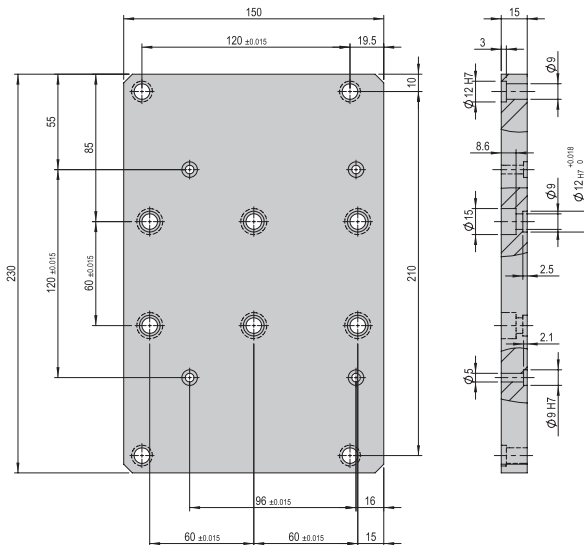

Verbindungsplatte VP 139	VP 139
Bestellnummer	11017960
Nettogewicht	0.078 kg

Im Lieferumfang inbegriffen

- 4x Zentrierhülse Ø7x3
- 8x Montageschraube M4x14

Hinweis: Verbindungsplatten, Verbindungswinkel und Verbindungsflansche können auch selber gefertigt werden. Unter www.afag.com stehen die nötigen Fertigungszeichnungen zur Verfügung.

Im Lieferumfang inbegriffen

- 2x Zentrierhülse Ø7x3
- 2x Zentrierhülse Ø12x4.8
- 4x Montageschraube M4x18
- 4x Montageschraube M8x20

Im Lieferumfang inbegriffen

- 2x Zentrierhülse Ø9x4
- 4x Spezialschraube M8x30/15
- 4x Montageschraube M4x20
- 4x Montageschraube M6x20

Im Lieferumfang inbegriffen

- 4x Zentrierhülse Ø9x4
- 4x Spezialschraube M8x30/15
- 4x Montageschraube M6x20

Verbindungsplatte VP 144
VP 144
Bestellnummer
50280005

Nettogewicht

1.46 kg

Im Lieferumfang inbegriffen