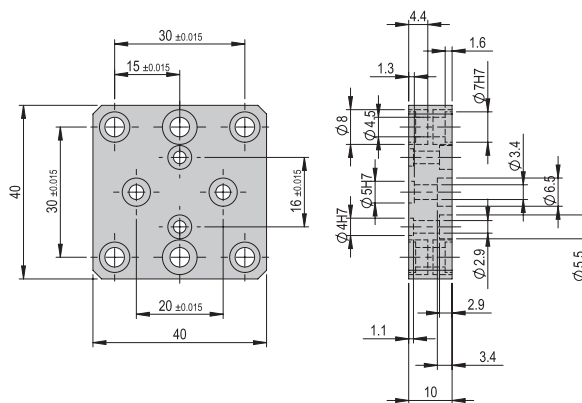

- 2x Zentrierhülse $\Phi 9 \times 4$
- 4x Montageschraube M6x16

Verbindungsplatte VP 149 VP 149

Bestellnummer 50332010

Nettogewicht 0.03 kg

Im Lieferumfang inbegriffen

- 2x Zentrierhülse $\Phi 7 \times 3$
- 4x Montageschraube M3x10
- 2x Montageschraube M4x10
- 4x Montageschraube M4x14
- 2x Zentrierhülse $\Phi 5 \times 2.5$

Verbindungsplatte VP 150 VP 150

Bestellnummer 50333787

Nettogewicht 0.12 kg

Im Lieferumfang inbegriffen

- 2x Zentrierhülse $\Phi 7 \times 3$
- 2x Zentrierhülse $\Phi 9 \times 4$
- 4x Montageschraube M3x14
- 4x Montageschraube M4x12
- 2x Montageschraube M6x14
- 2x Zentrierhülse $\Phi 5 \times 2.5$

Verbindungsplatte VP 151 VP 151

Bestellnummer 50353062

Nettogewicht 0.05 kg

Im Lieferumfang inbegriffen

- 2x Zentrierhülse $\Phi 7 \times 3$
- 2x Montageschraube M2.5x10
- 2x Montageschraube M3x10
- 6x Montageschraube M4x12