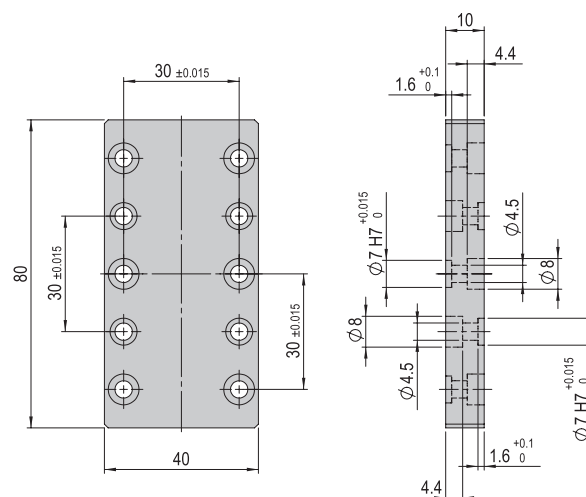

VP 104

Bestellnummer

50077108

Nettogewicht

0.026 kg

Im Lieferumfang inbegriffen

- 2x Montageschraube M3x10
- 2x Zentrierhülse Ø5x2.5

Verbindungsplatte VP 106

Im Lieferumfang inbegriffen

- 4x Zentrierhülse Ø9x4
- 4x Montageschraube M6x16
- 4x Montageschraube M6x20

Verbindungsplatte VP 137	VP 137
Bestellnummer	50095813
Nettogewicht	0.126 kg

Im Lieferumfang inbegriffen

- 4x Zentrierhülse Ø7x3
- 4x Montageschraube M4x10
- 8x Montageschraube M4x14

Verbindungsplatte VP 138	VP 138
Bestellnummer	50001370
Nettogewicht	0.049 kg

Im Lieferumfang inbegriffen

- 2x Zentrierhülse Ø7x3
- 4x Montageschraube M4x30

Verbindungsplatte VP 139	VP 139
Bestellnummer	11017960
Nettogewicht	0.078 kg

Im Lieferumfang inbegriffen

- 4x Zentrierhülse Ø7x3
- 8x Montageschraube M4x14

Hinweis: Verbindungsplatten, Verbindungswinkel und Verbindungsflansche können auch selber gefertigt werden. Unter www.afag.com stehen die nötigen Fertigungszeichnungen zur Verfügung.