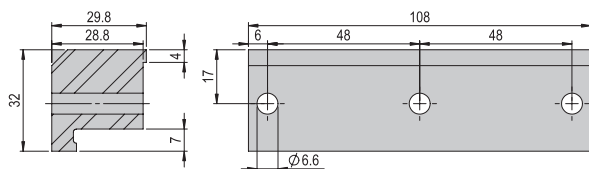

Verbindungsset VS 510	VS 510
Bestellnummer	50254007
Nettogewicht	0.256 kg
Geeignet für	PDZ-200

Im Lieferumfang inbegriffen

- 3x Montageschraube M6x45
- 2x Unterlegscheibe M6
- 1x Spannpratze PDZ-200

Verbindungsset VS 512	VS 512
Bestellnummer	50353058
Nettogewicht	0.01 kg

Im Lieferumfang inbegriffen

- 2x Spezialschraube M4x16/5

Verbindungsset VS 514	VS 514
Bestellnummer	50401765
Nettogewicht	0.005 kg

Im Lieferumfang inbegriffen

- 2x Spezialschraube M2.5x10/5

Verbindungsset VS 511	VS 511
Bestellnummer	50332465
Nettogewicht	0.03 kg

Im Lieferumfang inbegriffen

- 2x Spezialschraube M6x25/9

Verbindungsset VS 513	VS 513
Bestellnummer	50396482
Nettogewicht	0.089 kg
Geeignet für	PEZ-52, PDZ-128