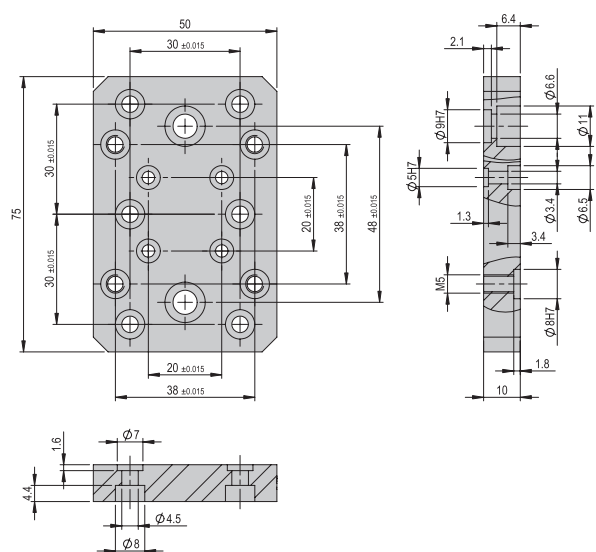

VP 158

Bestellnummer

50572977

Nettogewicht

0.066 kg

Im Lieferumfang inbegriffen

- 2x Zentrierhülse Ø7x3
- 4x Montageschrauben M4x10

Verbindungsplatte VP 159

VP 159

Bestellnummer

50572982

Nettogewicht

0.113 kg

Im Lieferumfang inbegriffen

- 2x Zentrierhülse Ø9x4
- 2x Montageschrauben M6x10
- 2x Montageschraube M6x14

Verbindungsplatte VP 160