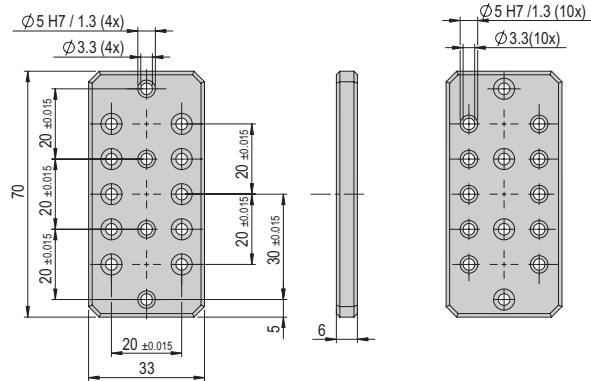

Verbindungsplatten VP

Verbindungsplatte VP 100	VP 100
Bestellnummer	50077103
Nettogewicht	0.021 kg

Im Lieferumfang inbegriffen

- 2x Spezialschraube M3x10/4
- 4x Montageschraube M3x12
- 2x Zentrierhülse Ø5x2.5

Verbindungsplatte VP 101	VP 101
Bestellnummer	50041054
Nettogewicht	0.032 kg

Im Lieferumfang inbegriffen

- 2x Montageschraube M3x10
- 2x Zentrierhülse Ø5x2.5
- 6x Montageschraube M3x12

Verbindungsplatte VP 102	VP 102
Bestellnummer	50077106
Nettogewicht	0.025 kg

Im Lieferumfang inbegriffen

- 2x Montageschraube M3x16
- 2x Zentrierhülse Ø5x2.5

Verbindungsplatte VP 103	VP 103
Bestellnummer	50077107
Nettogewicht	0.013 kg

Im Lieferumfang inbegriffen

- 4x Montageschraube M3x12
- 4x Zentrierhülse Ø5x2.5

VP 104

Bestellnummer

50077108

Nettogewicht

0.026 kg

Im Lieferumfang inbegriffen

- 2x Montageschraube M3x10
- 2x Zentrierhülse Ø5x2.5

Verbindungsplatte VP 106