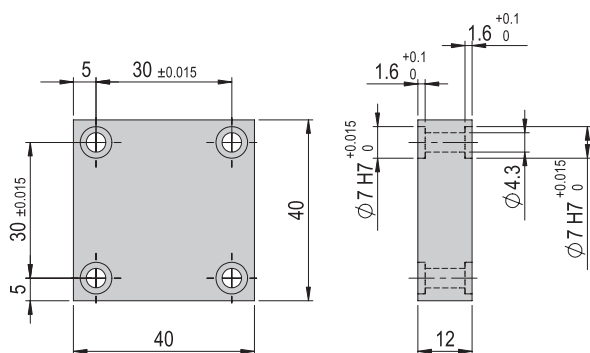

Im Lieferumfang inbegriffen

- 4x Zentrierhülse Ø9x4
- 4x Montageschraube M6x16
- 4x Montageschraube M6x20

Verbindungsplatte VP 137	VP 137
Bestellnummer	50095813
Nettogewicht	0.126 kg

Im Lieferumfang inbegriffen

- 4x Zentrierhülse Ø7x3
- 4x Montageschraube M4x10
- 8x Montageschraube M4x14

Verbindungsplatte VP 138	VP 138
Bestellnummer	50001370
Nettogewicht	0.049 kg

Im Lieferumfang inbegriffen

- 2x Zentrierhülse Ø7x3
- 4x Montageschraube M4x30