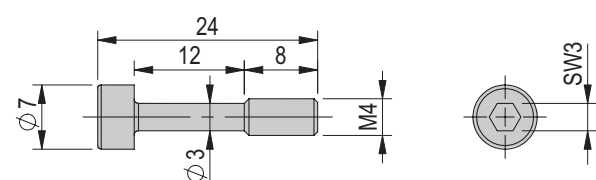

Spezialschraube M4x20/8

Bestellnummer 50101005

Nettogewicht 0.002 kg