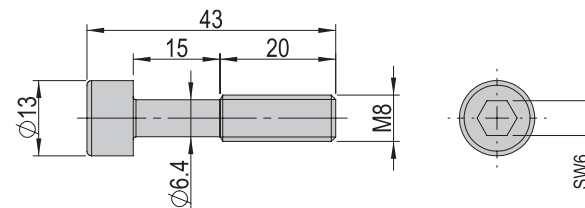

Nettogewicht 0.002 kg

Spezialschraube M3x23 5/6

Bestellnummer **50561844**

Nettogewicht 0.002 kg

Nutensteine

Nutensteine M4	lang	kurz
Bestellnummer	11014646	11002448
Nettogewicht	0.01 kg	0.01 kg
Geeignet für	PMP-c	PMP-c