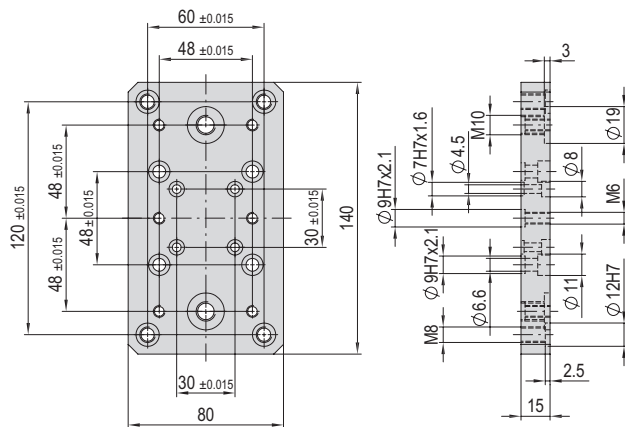

VP 104

Bestellnummer

50077108

Nettogewicht

0.026 kg

Im Lieferumfang inbegriffen

- 2x Montageschraube M3x10
- 2x Zentrierhülse Ø5x2.5

Verbindungsplatte VP 106

- 4x Zentrierhülse Ø7x3
- 4x Montageschraube M4x10
- 8x Montageschraube M4x14

Verbindungsplatte VP 138	VP 138
Bestellnummer	50001370
Nettogewicht	0.049 kg

Im Lieferumfang inbegriffen

- 2x Zentrierhülse Ø7x3
- 4x Montageschraube M4x30

Verbindungsplatte VP 139	VP 139
Bestellnummer	11017960
Nettogewicht	0.078 kg

Im Lieferumfang inbegriffen

- 4x Zentrierhülse Ø7x3
- 8x Montageschraube M4x14

Hinweis: Verbindungsplatten, Verbindungswinkel und Verbindungsflansche können auch selber gefertigt werden. Unter www.afag.com stehen die nötigen Fertigungszeichnungen zur Verfügung.

Im Lieferumfang inbegriffen

- 2x Zentrierhülse Ø7x3
- 2x Zentrierhülse Ø12x4.8
- 4x Montageschraube M4x18
- 4x Montageschraube M8x20

Im Lieferumfang inbegriffen

- 2x Zentrierhülse Ø9x4
- 4x Spezialschraube M8x30/15
- 4x Montageschraube M4x20
- 4x Montageschraube M6x20