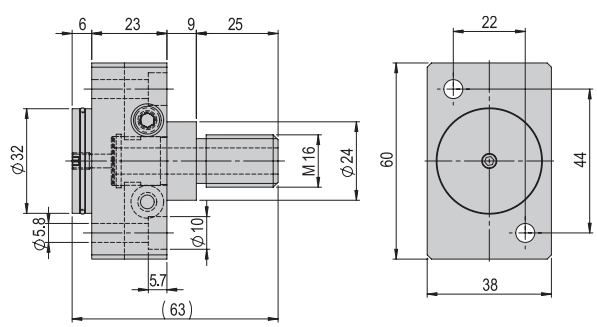

Verbindungsplatte VP 131 VP 131

Bestellnummer 11009168

Nettogewicht 0.241 kg

Im Lieferumfang inbegriffen

- 2x Montageschraube M5x30
- 1x Gewindestift M5x6
- 1x O-Ring 15x1 mm
- 1x O-Ring 29x1.5 mm

Hinweis: Verbindungsplatten, Verbindungswinkel und Verbindungsflansche können auch selber gefertigt werden. Unter www.afag.com stehen die nötigen Fertigungszeichnungen zur Verfügung.