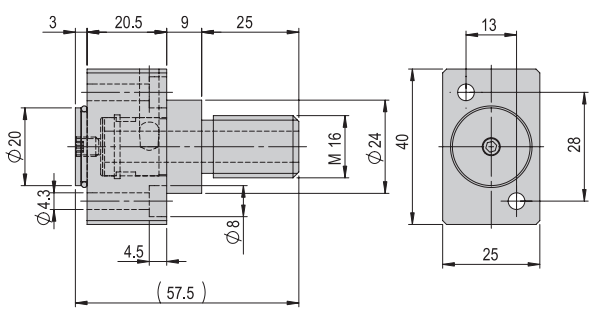

Verbindungsplatte VP 130 VP 130

Bestellnummer 11009167

Nettogewicht 0.121 kg

Im Lieferumfang inbegriffen

- 2x Montageschraube M4x25
- 1x Gewindestift M5x6
- 1x Gewindestift M6x8
- 1x O-Ring 15x1 mm
- 1x O-Ring 18x1.5 mm
- 1x Lardon