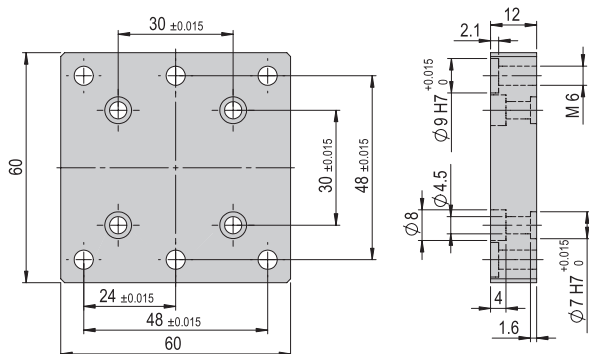

Verbindungsplatte VP 114

VP 114

Bestellnummer

50077119

Nettogewicht

0.041 kg

Im Lieferumfang inbegriffen

- 2x Zentrierhülse Ø9x4
- 2x Montageschraube M3x12
- 2x Montageschraube M6x14
- 2x Zentrierhülse Ø5x2.5

Verbindungsplatte VP 115

VP 115

Bestellnummer

50077120

Nettogewicht

0.086 kg

Im Lieferumfang inbegriffen

- 2x Zentrierhülse Ø9x4
- 2x Montageschraube M6x14
- 2x Montageschraube M6x16
- 2x Montageschraube M6x25

Verbindungsplatte VP 117 VP 117

Bestellnummer	50077121
Nettogewicht	0.393 kg

Im Lieferumfang inbegriffen

- 2x Zentrierhülse Ø7x3
- 4x Montageschraube M4x16
- 4x Montageschraube M6x20
- 4x Montageschraube M6x30
- 4x Spezialschraube M6x20/11

Verbindungsplatte VP 118 VP 118

Bestellnummer	50077122
Nettogewicht	0.171 kg

Im Lieferumfang inbegriffen

- 2x Zentrierhülse Ø7x3
- 2x Zentrierhülse Ø9x4
- 4x Montageschraube M4x12
- 4x Montageschraube M6x16
- 4x Montageschraube M6x20