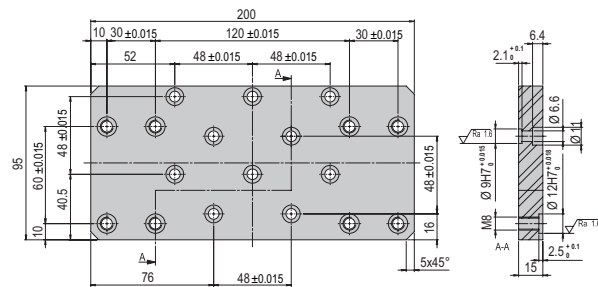

- 4x Zentrierhülse Ø7x3
- 4x Montageschraube M4x10
- 8x Montageschraube M4x14

Verbindungsplatte VP 138	VP 138
Bestellnummer	50001370
Nettogewicht	0.049 kg

Im Lieferumfang inbegriffen

- 2x Zentrierhülse Ø7x3
- 4x Montageschraube M4x30

Verbindungsplatte VP 139	VP 139
Bestellnummer	11017960
Nettogewicht	0.078 kg

Im Lieferumfang inbegriffen

- 4x Zentrierhülse Ø7x3
- 8x Montageschraube M4x14

Hinweis: Verbindungsplatten, Verbindungswinkel und Verbindungsflansche können auch selber gefertigt werden. Unter www.afag.com stehen die nötigen Fertigungszeichnungen zur Verfügung.

Im Lieferumfang inbegriffen

- 2x Zentrierhülse Ø7x3
- 2x Zentrierhülse Ø12x4.8
- 4x Montageschraube M4x18
- 4x Montageschraube M8x20

Im Lieferumfang inbegriffen

- 2x Zentrierhülse Ø9x4
- 4x Spezialschraube M8x30/15
- 4x Montageschraube M4x20
- 4x Montageschraube M6x20