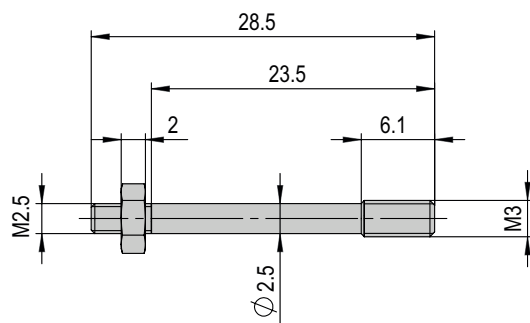

Spezialschraube M3x23 5/6

Bestellnummer **50561844**

Nettogewicht 0.002 kg