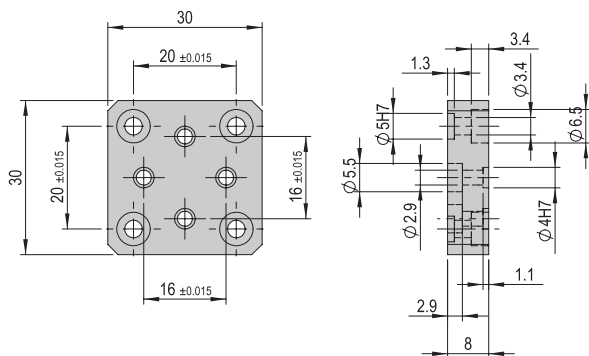

Verbindungsplatte VP 150 VP 150

Bestellnummer 50333787

Nettogewicht 0.12 kg

Im Lieferumfang inbegriffen

- 2x Zentrierhülse $\Phi 7 \times 3$
- 2x Zentrierhülse $\Phi 9 \times 4$
- 4x Montageschraube M3x14
- 4x Montageschraube M4x12
- 2x Montageschraube M6x14
- 2x Zentrierhülse $\Phi 5 \times 2.5$

Verbindungsplatte VP 151 VP 151

Bestellnummer 50353062

Nettogewicht 0.05 kg

Im Lieferumfang inbegriffen

- 2x Zentrierhülse $\Phi 7 \times 3$
- 2x Montageschraube M2.5x10
- 2x Montageschraube M3x10
- 6x Montageschraube M4x12

Verbindungsplatte VP 152

VP 152

Bestellnummer**50353197**

Nettogewicht

0.02 kg

**Im Lieferumfang inbegriffen**

- 2x Montageschraube M2.5x8
- 4x Montageschraube M3x10
- 2x Zentrierhülse Ø5x2.5

Verbindungsplatte VP 153