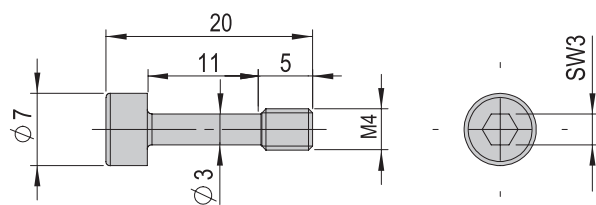

Spezialschraube M4x16/5

Bestellnummer 50353043

Nettogewicht 0.002 kg