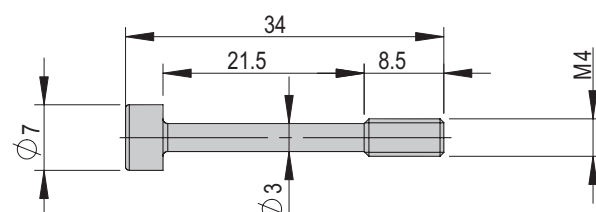

Nettogewicht 0.002 kg

Spezialschraube M4x20/8

Bestellnummer 50101005

Nettogewicht 0.002 kg

Spezialschraube M4x30/8.5

Bestellnummer 50001374

Nettogewicht 0.003 kg

Spezialschraube M6x20/11