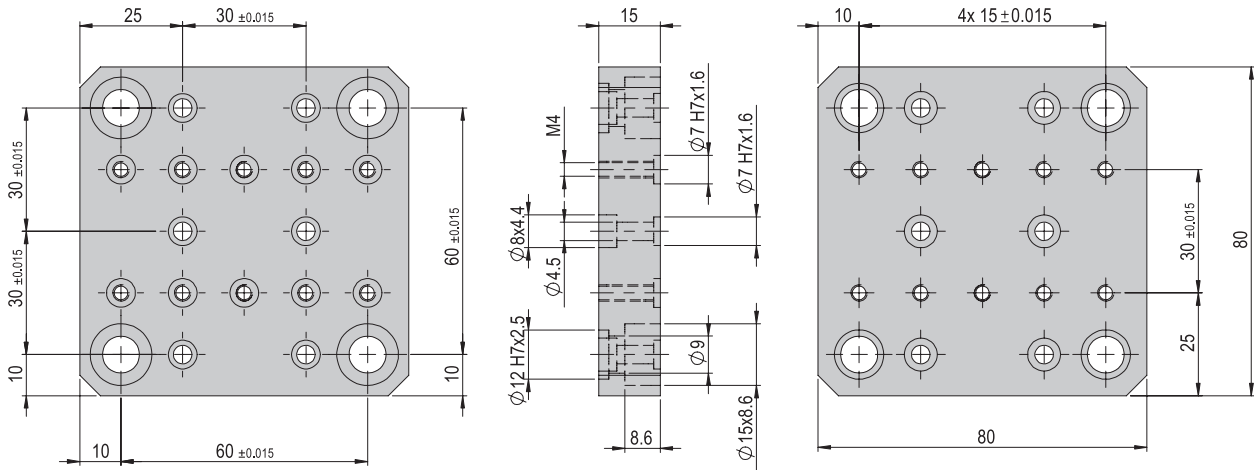

Im Lieferumfang inbegriffen

- 2x Zentrierhülse Ø7x3
- 2x Zentrierhülse Ø12x4.8
- 4x Montageschraube M4x18
- 4x Montageschraube M8x20