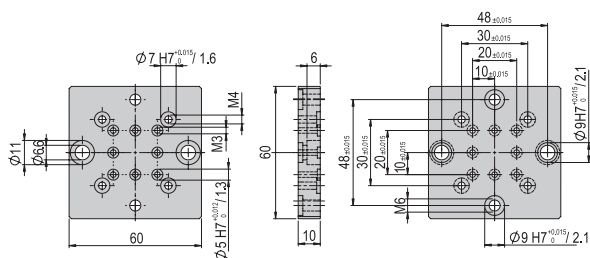

Verbindungsplatte VP 114

VP 114

Bestellnummer

50077119

Nettogewicht

0.041 kg

Im Lieferumfang inbegriffen

- 2x Zentrierhülse Ø9x4
- 2x Montageschraube M3x12
- 2x Montageschraube M6x14
- 2x Zentrierhülse Ø5x2.5

Verbindungsplatte VP 115

VP 115

Bestellnummer

50077120

Nettogewicht

0.086 kg

Im Lieferumfang inbegriffen

- 2x Zentrierhülse Ø9x4
- 2x Montageschraube M6x14
- 2x Montageschraube M6x16
- 2x Montageschraube M6x25

Verbindungsplatte VP 117 VP 117

Bestellnummer	50077121
Nettogewicht	0.393 kg

Im Lieferumfang inbegriffen

- 2x Zentrierhülse Ø7x3
- 4x Montageschraube M4x16
- 4x Montageschraube M6x20
- 4x Montageschraube M6x30
- 4x Spezialschraube M6x20/11

Verbindungsplatte VP 118 VP 118

Bestellnummer	50077122
Nettogewicht	0.171 kg

Im Lieferumfang inbegriffen

- 2x Zentrierhülse Ø7x3
- 2x Zentrierhülse Ø9x4
- 4x Montageschraube M4x12
- 4x Montageschraube M6x16
- 4x Montageschraube M6x20