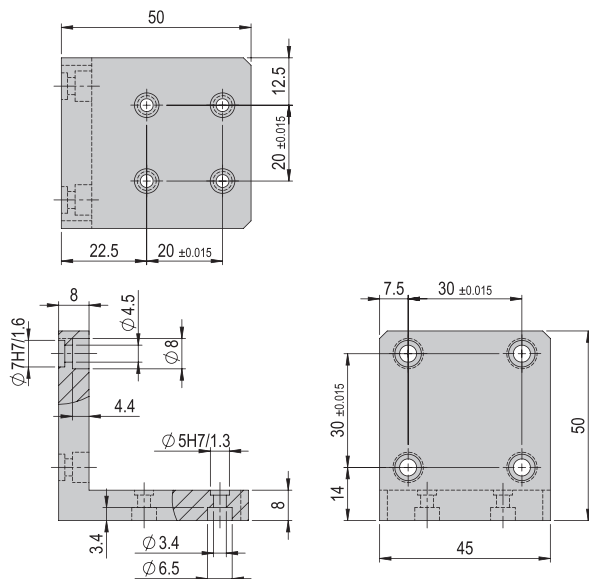

Verbindungswinkel VW 317

VW 317

Bestellnummer

50373127

Nettogewicht

0.099 kg

Im Lieferumfang inbegriffen

- 2x Zentrierhülse $\varnothing 7 \times 3$
- 4x Montageschraube M3x12
- 4x Montageschraube M4x12
- 2x Zentrierhülse $\varnothing 5 \times 2.5$

Hinweis: Verbindungsplatten, Verbindungswinkel und Verbindungsflansche können auch selber gefertigt werden. Unter www.afag.com stehen die nötigen Fertigungszeichnungen zur Verfügung.

afag.com