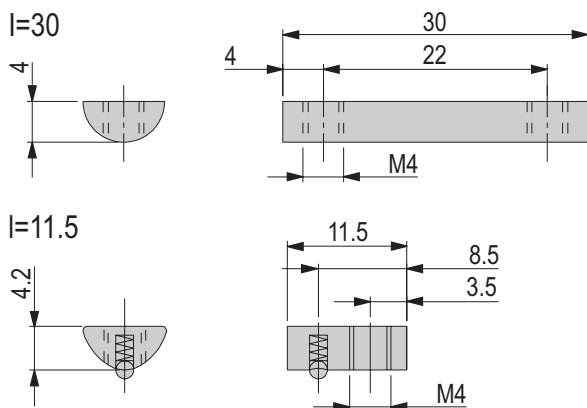

Nettogewicht 0.002 kg

Spezialschraube M3x23 5/6

Bestellnummer **50561844**

Nettogewicht 0.002 kg

Nutensteine

Nutensteine M4	lang	kurz
Bestellnummer	11014646	11002448
Nettogewicht	0.01 kg	0.01 kg
Geeignet für	PMP-c	PMP-c