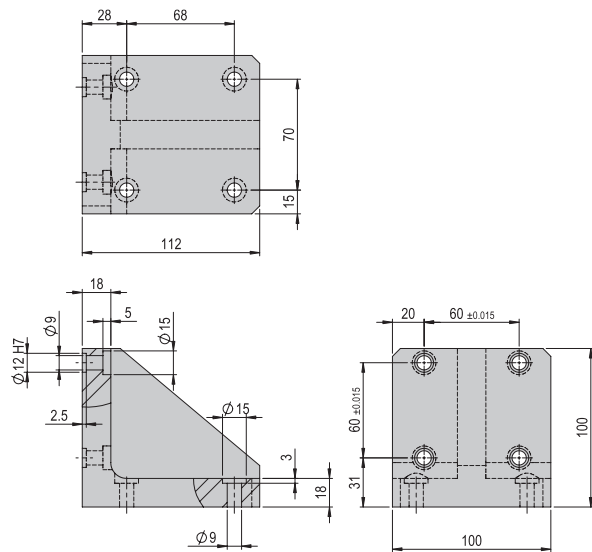

Verbindungswinkel VW 312 VW 312

Bestellnummer 50254010

Nettogewicht 1.313 kg

Im Lieferumfang inbegriffen

- 2x Zentrierhülse Ø12x4.8
- 4x Montageschraube M8x25
- 4x Montageschraube M8x30
- 4x Nutenstein M8