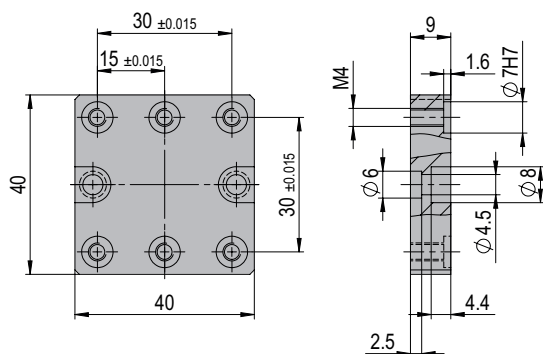

Verbindungsplatte VP 163

VP 163

Bestellnummer

50578392

Nettogewicht

0.046 kg

Im Lieferumfang inbegriffen

- 2x Zentrierhülse Ø7x3
- 4x Montageschrauben M4x12
- 2x Zentrierhülse zu SGE-40 SCH