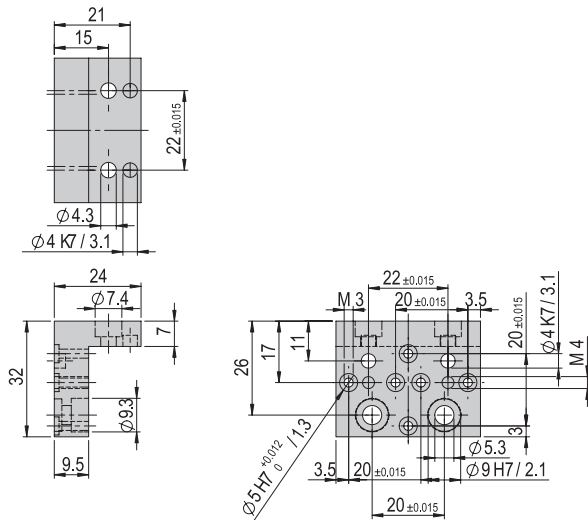

Verbindungswinkel VW 304	VW 304
Bestellnummer	11010702
Nettogewicht	0.038 kg

Im Lieferumfang inbegriffen

- 2x Zentrierstift Ø4x6
- 2x Zentrierhülse Ø9x4
- 2x Montageschraube M4x8
- 2x Montageschraube M5x16

Verbindungswinkel VW 305	VW 305
Bestellnummer	50077224
Nettogewicht	0.046 kg