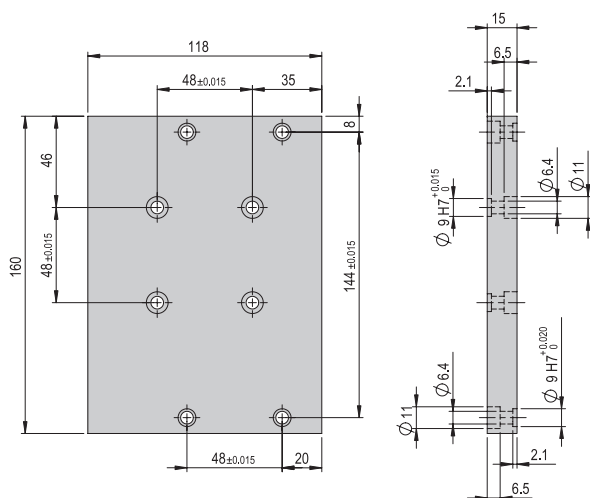

Bestellnummer **11014954**

Nettogewicht 0.747 kg

Im Lieferumfang inbegriffen

- 2x Zentrierhülse Ø9x4
- 4x Montageschraube M5x12
- 4x Montageschraube M5x16
- 4x Montageschraube M6x20
- 4x Nutenstein M5

Verbindungsplatte VP 136	VP 136
Bestellnummer	11014931
Nettogewicht	0.747 kg

Im Lieferumfang inbegriffen

- 4x Zentrierhülse Ø9x4
- 4x Montageschraube M6x16
- 4x Montageschraube M6x20

Verbindungsplatte VP 137	VP 137
Bestellnummer	50095813
Nettogewicht	0.126 kg

Im Lieferumfang inbegriffen