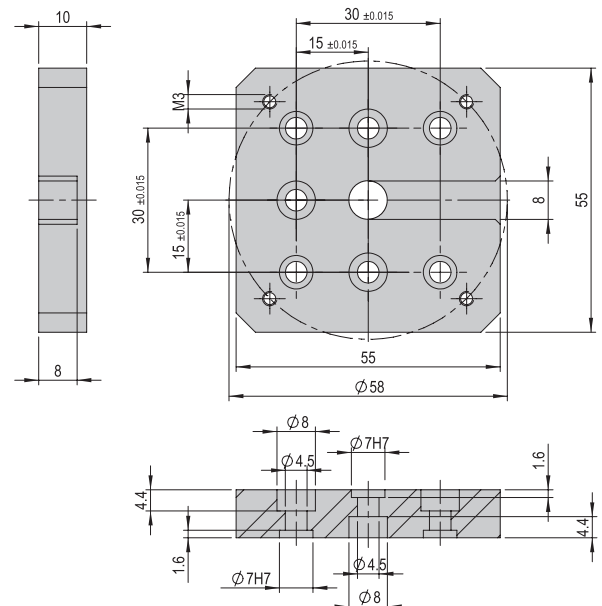

- 4x Zentrierhülse Ø7x3
- 4x Zentrierhülse Ø9x4
- 8x Montageschraube M4x14
- 4x Montageschraube M6x12
- 8x Montageschraube M6x16

Hinweis: Verbindungsplatten, Verbindungswinkel und Verbindungsflansche können auch selber gefertigt werden. Unter www.afag.com stehen die nötigen Fertigungszeichnungen zur Verfügung.

afag.com
Verbindungsplatte VP 145
VP 145
Bestellnummer
50272309

Nettogewicht

0.368 kg

Im Lieferumfang inbegriffen

- 2x Zentrierhülse Ø9x4
- 4x Montageschraube M6x20

Verbindungsplatte VP 147
VP 147
Bestellnummer
50332006

Nettogewicht

0.07 kg

Im Lieferumfang inbegriffen

- 2x Zentrierhülse Ø7x3
- 4x Montageschraube M4x14

Verbindungsplatte VP 148 VP 148

Bestellnummer 50332008

Nettogewicht 0.181 kg

Im Lieferumfang inbegriffen