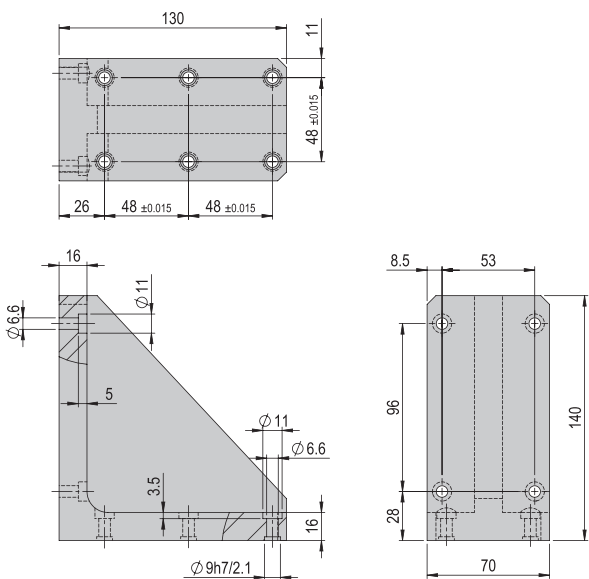

Verbindungswinkel VW 321 VW 321

Bestellnummer 50396476

Nettogewicht 1.19 kg

Im Lieferumfang inbegriffen

- 2x Zentrierhülse Ø9x4
- 4x Montageschraube M6x20
- 6x Montageschraube M6x25
- 4x Nutenstein M6