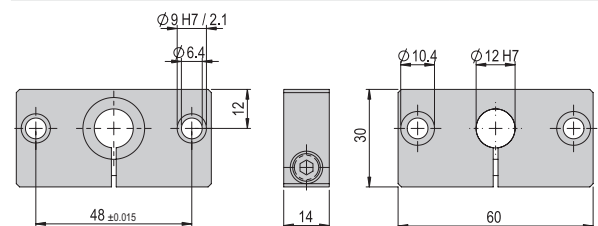

Verbindungsflansch VF 409

VF 409

Bestellnummer

11001825

Nettogewicht

0.075 kg

Im Lieferumfang inbegriffen

- 2x Zentrierhülse Ø9x4
- 2x Montageschraube M6x20