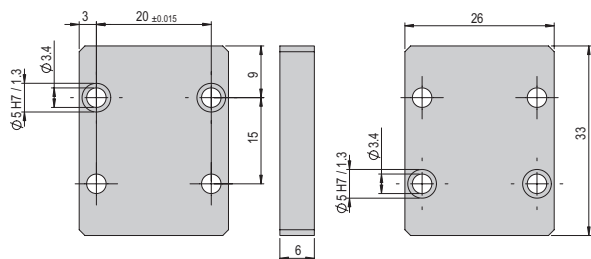

Verbindungsplatten VP

Verbindungsplatte VP 100	VP 100
Bestellnummer	50077103
Nettogewicht	0.021 kg

Im Lieferumfang inbegriffen

- 2x Spezialschraube M3x10/4
- 4x Montageschraube M3x12
- 2x Zentrierhülse Ø5x2.5

Verbindungsplatte VP 101	VP 101
Bestellnummer	50041054
Nettogewicht	0.032 kg

Im Lieferumfang inbegriffen

- 2x Montageschraube M3x10
- 2x Zentrierhülse Ø5x2.5
- 6x Montageschraube M3x12

Verbindungsplatte VP 102	VP 102
Bestellnummer	50077106
Nettogewicht	0.025 kg

Im Lieferumfang inbegriffen

- 2x Montageschraube M3x16
- 2x Zentrierhülse Ø5x2.5

Verbindungsplatte VP 103	VP 103
Bestellnummer	50077107
Nettogewicht	0.013 kg

Im Lieferumfang inbegriffen

- 4x Montageschraube M3x12
- 4x Zentrierhülse Ø5x2.5