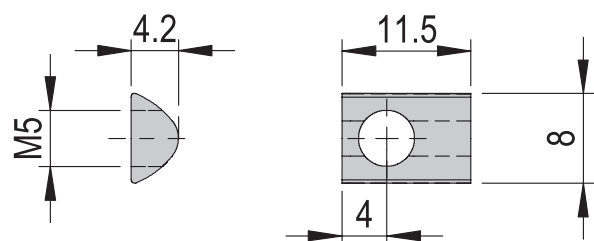

Nutenstein M5	
Bestellnummer	11011070
Nettogewicht	0.001 kg
Geeignet für	PEZ-52, PEZ-65, PDZ-128 seitliche Nut