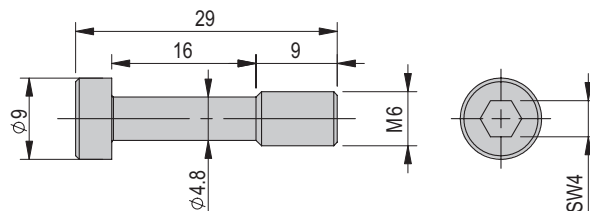

Bestellnummer **50035662**

Nettogewicht 0.006 kg

Spezialschraube M6x25/9

Bestellnummer **50101720**

Nettogewicht 0.005 kg

Spezialschraube M6x36/8

Bestellnummer **11005014**

Nettogewicht 0.001 kg