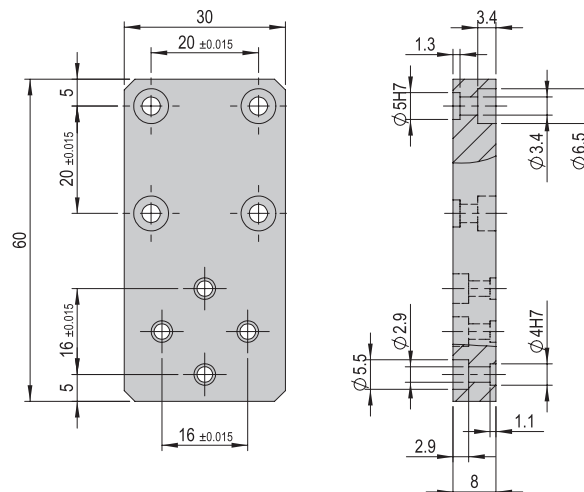

Verbindungsplatte VP 161

VP 161

Bestellnummer

50547871

Nettogewicht

0.012 kg

Im Lieferumfang inbegriffen

- 2x Zentrierhülse Ø5x2.5
- 2x Montageschrauben M2.5x8
- 2x Montageschrauben M3x10

Verbindungsplatte VP 162

VP 162

Bestellnummer

50547872

Nettogewicht

0.04 kg

Im Lieferumfang inbegriffen

- 2x Zentrierhülse Ø7x3
- 2x Montageschrauben M3x8
- 2x Montageschrauben M4x10

Verbindungsplatte VP 163

VP 163

Bestellnummer

50578392

Nettogewicht

0.046 kg

Im Lieferumfang inbegriffen

- 2x Zentrierhülse Ø7x3
- 4x Montageschrauben M4x12
- 2x Zentrierhülse zu SGE-40 SCH