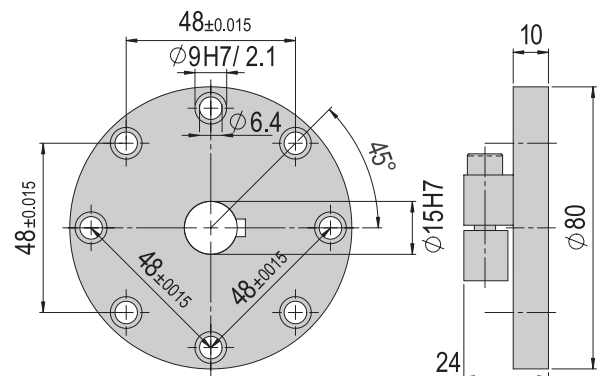

Verbindungsflansch VF 406

VF 406

Bestellnummer

50077220

Nettogewicht

0.173 kg

Im Lieferumfang inbegriffen

- 2x Zentrierhülse Ø9x4
- 4x Montageschraube M6x18
- 4x Montageschraube M6x25