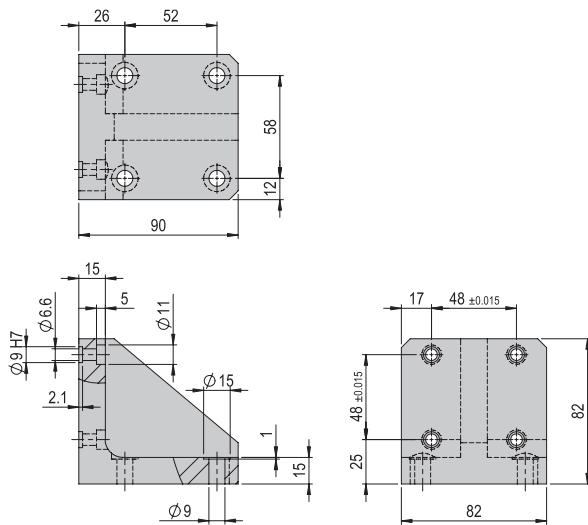

Verbindungswinkel VW 311 VW 311

Bestellnummer 50254009

Nettogewicht 0.765 kg

Im Lieferumfang inbegriffen

- 2x Zentrierhülse Ø9x4
- 4x Montageschraube M6x25
- 4x Montageschraube M8x25
- 4x Nutenstein M8