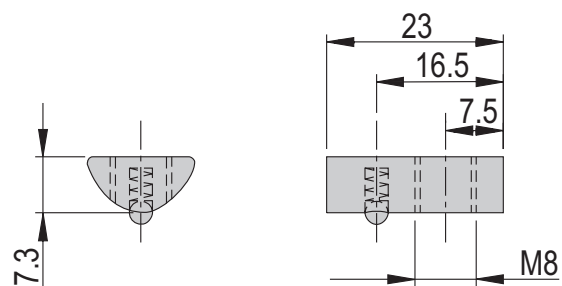

Nutenstein M8	
Bestellnummer	11002452
Nettogewicht	0.009 kg
Geeignet für	PEZ-80, PEZ-100, PDZ-160, PMP, PDZ-200 seitliche Nut