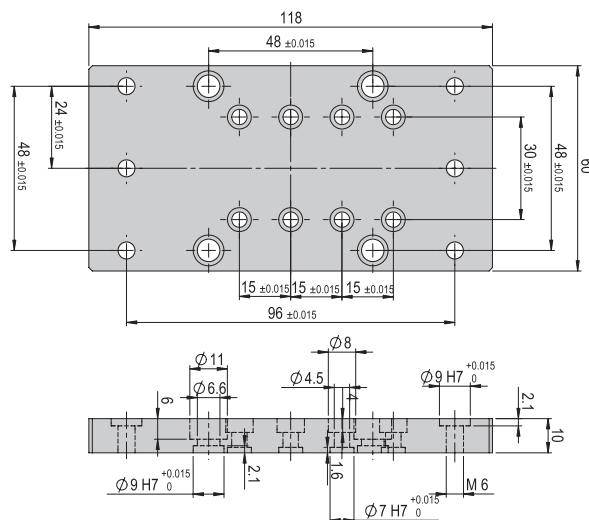

Verbindungsplatte VP 115

VP 115

Bestellnummer

50077120

Nettogewicht

0.086 kg

Im Lieferumfang inbegriffen

- 2x Zentrierhülse Ø9x4
- 2x Montageschraube M6x14
- 2x Montageschraube M6x16
- 2x Montageschraube M6x25

Verbindungsplatte VP 117 VP 117

Bestellnummer	50077121
Nettogewicht	0.393 kg

Im Lieferumfang inbegriffen

- 2x Zentrierhülse Ø7x3
- 4x Montageschraube M4x16
- 4x Montageschraube M6x20
- 4x Montageschraube M6x30
- 4x Spezialschraube M6x20/11

Verbindungsplatte VP 118 VP 118

Bestellnummer	50077122
Nettogewicht	0.171 kg

Im Lieferumfang inbegriffen

- 2x Zentrierhülse Ø7x3
- 2x Zentrierhülse Ø9x4
- 4x Montageschraube M4x12
- 4x Montageschraube M6x16
- 4x Montageschraube M6x20