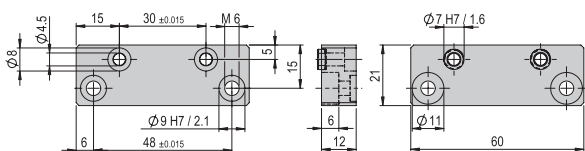

VP 106

Bestellnummer

50077110

Nettogewicht

0.041 kg

Im Lieferumfang inbegriffen

- 2x Zentrierhülse Ø7x3
- 2x Montageschraube M4x12

Verbindungsplatte VP 108

VP 108

Bestellnummer

50077113

Nettogewicht

0.035 kg

Im Lieferumfang inbegriffen

- 2x Zentrierhülse Ø7x3
- 2x Montageschraube M4x16
- 2x Montageschraube M6x16

Verbindungsplatte VP 105