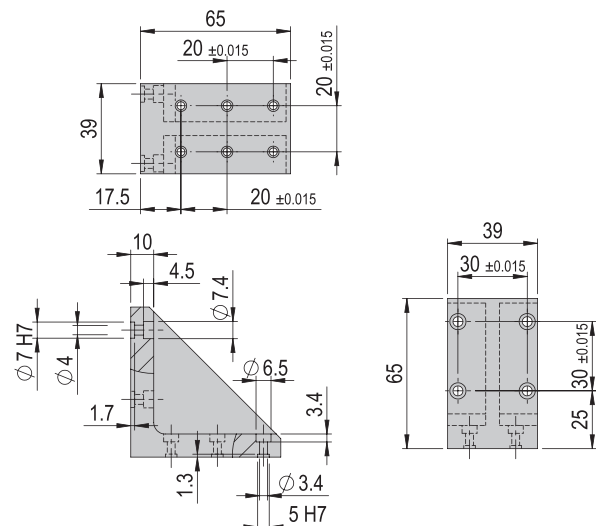

Verbindungswinkel VW 318

VW 318

Bestellnummer

50390283

Nettogewicht

0.162 kg

Im Lieferumfang inbegriffen

- 2x Zentrierhülse $\varnothing 7 \times 3$
- 6x Montageschraube M3x14
- 4x Montageschraube M4x14
- 2x Zentrierhülse $\varnothing 5 \times 2.5$