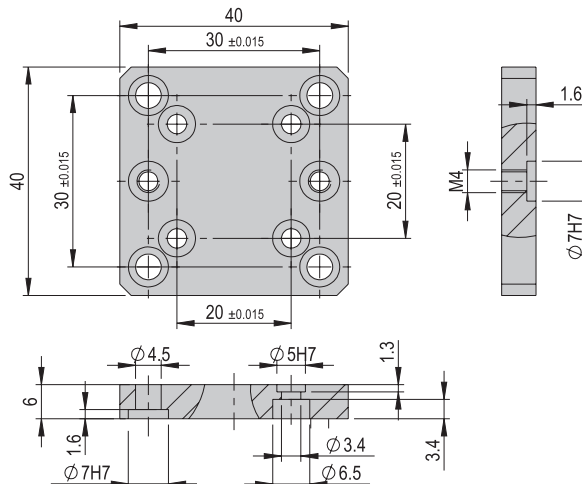

- 4x Zentrierhülse Ø7x3
- 4x Zentrierhülse Ø9x4
- 8x Montageschraube M4x14
- 4x Montageschraube M6x12
- 8x Montageschraube M6x16

Hinweis: Verbindungsplatten, Verbindungswinkel und Verbindungsflansche können auch selber gefertigt werden. Unter www.afag.com stehen die nötigen Fertigungszeichnungen zur Verfügung.

afag.com
Verbindungsplatte VP 145
VP 145
Bestellnummer
50272309

Nettogewicht

0.368 kg

Im Lieferumfang inbegriffen

- 2x Zentrierhülse Ø9x4
- 4x Montageschraube M6x20

Verbindungsplatte VP 147
VP 147
Bestellnummer
50332006

Nettogewicht

0.07 kg

Im Lieferumfang inbegriffen

- 2x Zentrierhülse Ø7x3
- 4x Montageschraube M4x14

Verbindungsplatte VP 148 VP 148

Bestellnummer 50332008

Nettogewicht 0.181 kg

Im Lieferumfang inbegriffen

- 2x Zentrierhülse $\Phi 9 \times 4$
- 4x Montageschraube M6x16

Verbindungsplatte VP 149 VP 149

Bestellnummer 50332010

Nettogewicht 0.03 kg

Im Lieferumfang inbegriffen

- 2x Zentrierhülse $\Phi 7 \times 3$
- 4x Montageschraube M3x10
- 2x Montageschraube M4x10
- 4x Montageschraube M4x14
- 2x Zentrierhülse $\Phi 5 \times 2.5$