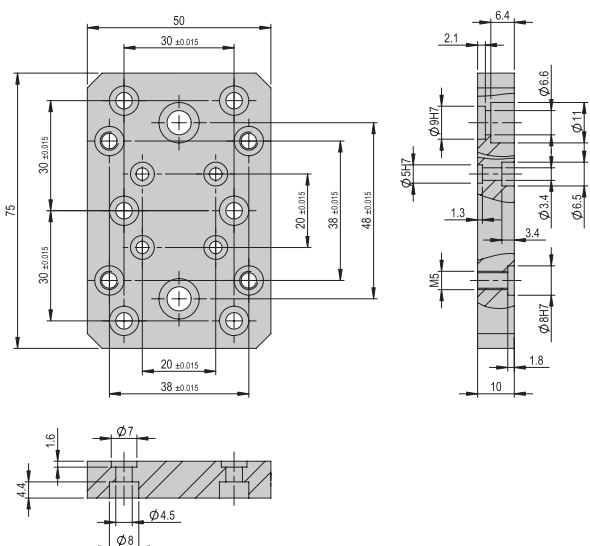

Nettogewicht

0.07 kg

Im Lieferumfang inbegriffen

- 2x Zentrierhülse Ø7x3
- 4x Montageschraube M4x14

Verbindungsplatte VP 148 VP 148

Bestellnummer 50332008

Nettogewicht 0.181 kg

Im Lieferumfang inbegriffen

- 2x Zentrierhülse $\Phi 9 \times 4$
- 4x Montageschraube M6x16

Verbindungsplatte VP 149 VP 149

Bestellnummer 50332010

Nettogewicht 0.03 kg

Im Lieferumfang inbegriffen

- 2x Zentrierhülse $\Phi 7 \times 3$
- 4x Montageschraube M3x10
- 2x Montageschraube M4x10
- 4x Montageschraube M4x14
- 2x Zentrierhülse $\Phi 5 \times 2.5$

Verbindungsplatte VP 150 VP 150

Bestellnummer 50333787

Nettogewicht 0.12 kg

Im Lieferumfang inbegriffen

- 2x Zentrierhülse $\Phi 7 \times 3$
- 2x Zentrierhülse $\Phi 9 \times 4$
- 4x Montageschraube M3x14
- 4x Montageschraube M4x12
- 2x Montageschraube M6x14
- 2x Zentrierhülse $\Phi 5 \times 2.5$