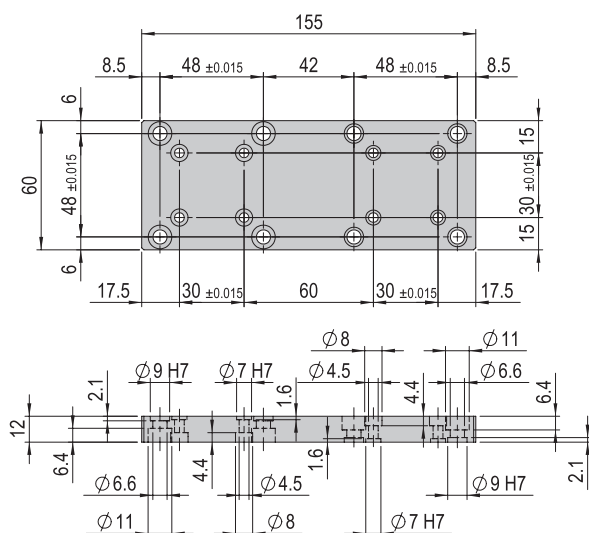

VP 108

Bestellnummer

50077113

Nettogewicht

0.035 kg

Im Lieferumfang inbegriffen

- 2x Zentrierhülse Ø7x3
- 2x Montageschraube M4x16
- 2x Montageschraube M6x16

Verbindungsplatte VP 105

Im Lieferumfang inbegriffen

- 4x Zentrierhülse Ø9x4
- 4x Spezialschraube M8x30/15
- 4x Montageschraube M6x20

Verbindungsplatte VP 144
VP 144
Bestellnummer
50280005

Nettogewicht

1.46 kg

Im Lieferumfang inbegriffen

- 2x Zentrierhülse Ø12x4.8
- 4x Montageschraube M6x20
- 4x Montageschraube M8x20
- 4x Montageschraube M8x30

Verbindungsplatte VP 146
VP 146
Bestellnummer
50331960

Nettogewicht

0.36 kg

Im Lieferumfang inbegriffen