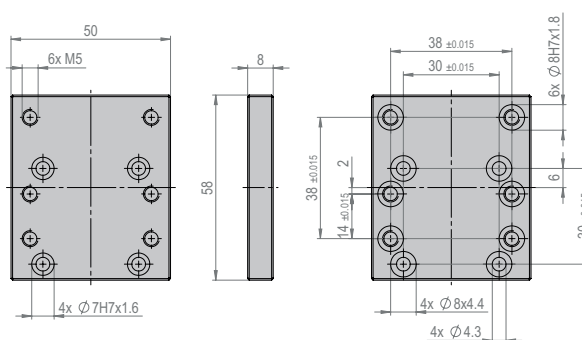

Verbindungsplatte VP 158

VP 158

Bestellnummer

50572977

Nettogewicht

0.066 kg

Im Lieferumfang inbegriffen

- 2x Zentrierhülse Ø7x3
- 4x Montageschrauben M4x10