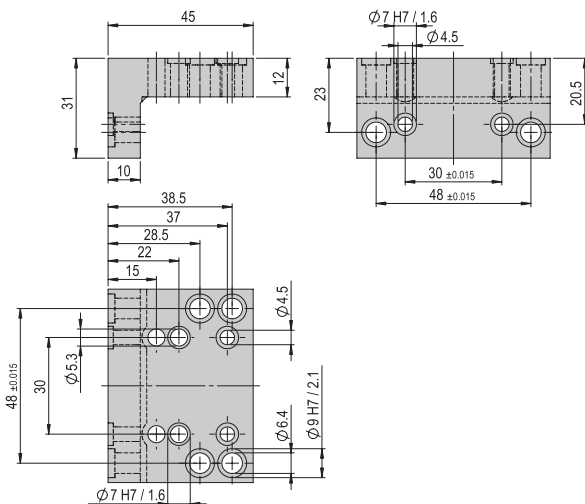

Verbindungswinkel VW 300	VW 300
Bestellnummer	50077143
Nettogewicht	0.022 kg

Im Lieferumfang inbegriffen

- 2x Montageschraube M3x12
- 2x Zentrierhülse Ø5x2.5

Verbindungswinkel VW 301	VW 301
Bestellnummer	50077144
Nettogewicht	0.029 kg

Im Lieferumfang inbegriffen

- 2x Montageschraube M3x12
- 2x Zentrierhülse Ø5x2.5

Verbindungswinkel VW 302	VW 302
Bestellnummer	11012241
Nettogewicht	0.183 kg

Im Lieferumfang inbegriffen

- 4x Zentrierhülse Ø9x4
- 2x Montageschraube M4x18
- 2x Montageschraube M5x20
- 4x Montageschraube M6x18
- 4x Montageschraube M6x25
- 2x Rippenscheibe M4
- 2x Rippenscheibe M5
- 8x Rippenscheibe M6