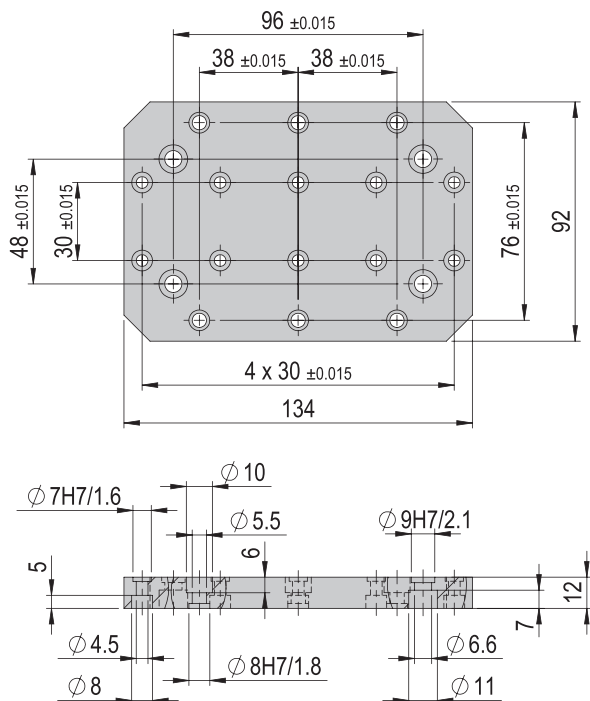

Verbindungsplatte VP 154

VP 154

Bestellnummer

50400907

Nettogewicht

0.418 kg

Im Lieferumfang inbegriffen

- 2x Zentrierhülse Ø7x3
- 2x Zentrierhülse Ø9x4
- 4x Montageschraube M4x14
- 6x Montageschraube M5x16
- 4x Montageschraube M6x16
- 2x Zentrierhülse Ø8x3.5

Hinweis: Verbindungsplatten, Verbindungswinkel und Verbindungsflansche können auch selber gefertigt werden. Unter www.afag.com stehen die nötigen Fertigungszeichnungen zur Verfügung.