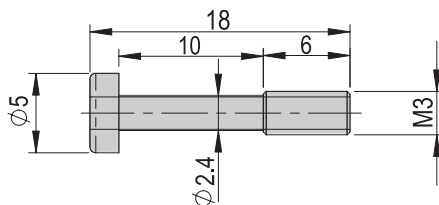

Spezialschraube M3x16/6

Bestellnummer 50035812

Nettogewicht 0.001 kg