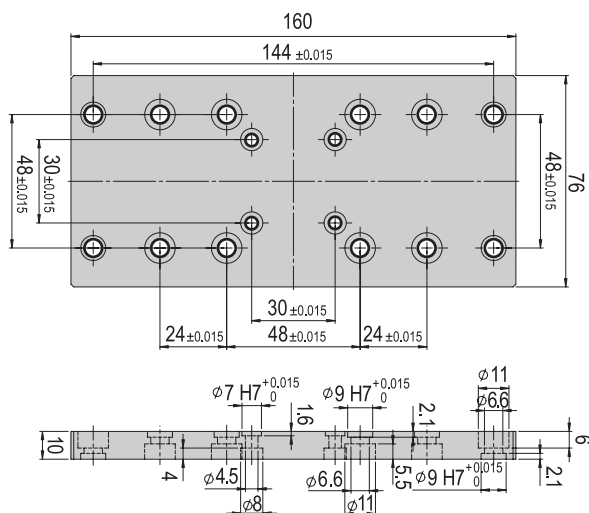

Verbindungsplatte VP 117 VP 117

Bestellnummer	50077121
Nettogewicht	0.393 kg

Im Lieferumfang inbegriffen

- 2x Zentrierhülse Ø7x3
- 4x Montageschraube M4x16
- 4x Montageschraube M6x20
- 4x Montageschraube M6x30
- 4x Spezialschraube M6x20/11

Verbindungsplatte VP 118 VP 118

Bestellnummer	50077122
Nettogewicht	0.171 kg

Im Lieferumfang inbegriffen

- 2x Zentrierhülse Ø7x3
- 2x Zentrierhülse Ø9x4
- 4x Montageschraube M4x12
- 4x Montageschraube M6x16
- 4x Montageschraube M6x20

Verbindungsplatte VP 119 VP 119

Bestellnummer	11017417
Nettogewicht	0.298 kg

Im Lieferumfang inbegriffen

- 2x Zentrierhülse Ø7x3
- 4x Zentrierhülse Ø9x4
- 4x Montageschraube M4x14
- 4x Montageschraube M6x12
- 8x Montageschraube M6x16