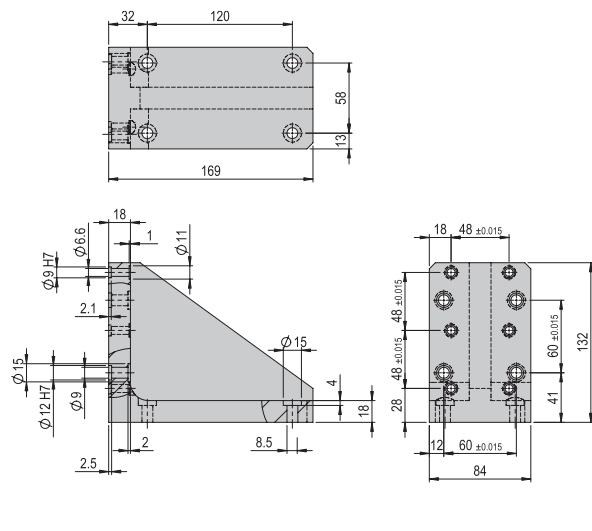

Verbindungswinkel VW 314 VW 314

Bestellnummer 50254012

Nettogewicht 1.758 kg

Im Lieferumfang inbegriffen

- 2x Zentrierhülse Ø9x4
- 4x Montageschraube M6x30
- 4x Montageschraube M8x25
- 4x Nutenstein M8