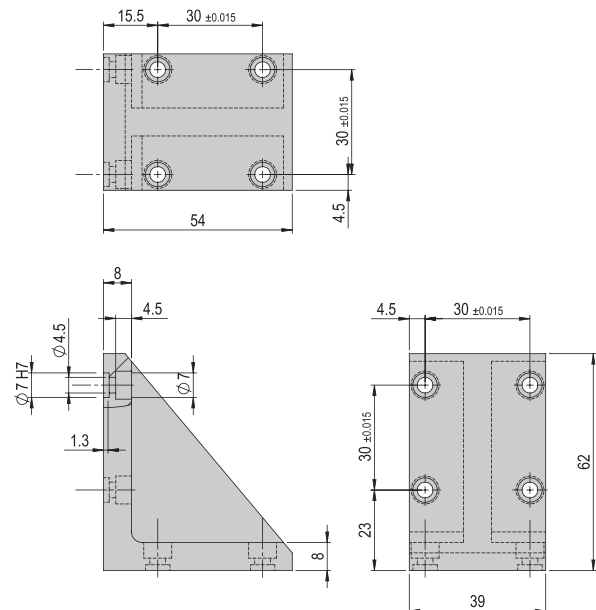

Verbindungswinkel VW 316

VW 316

Bestellnummer

50279234

Nettogewicht

0.21 kg

Im Lieferumfang inbegriffen

- 2x Zentrierhülse $\varnothing 7 \times 3$
- 4x Montageschraube M4x14
- 4x Montageschraube M4x20