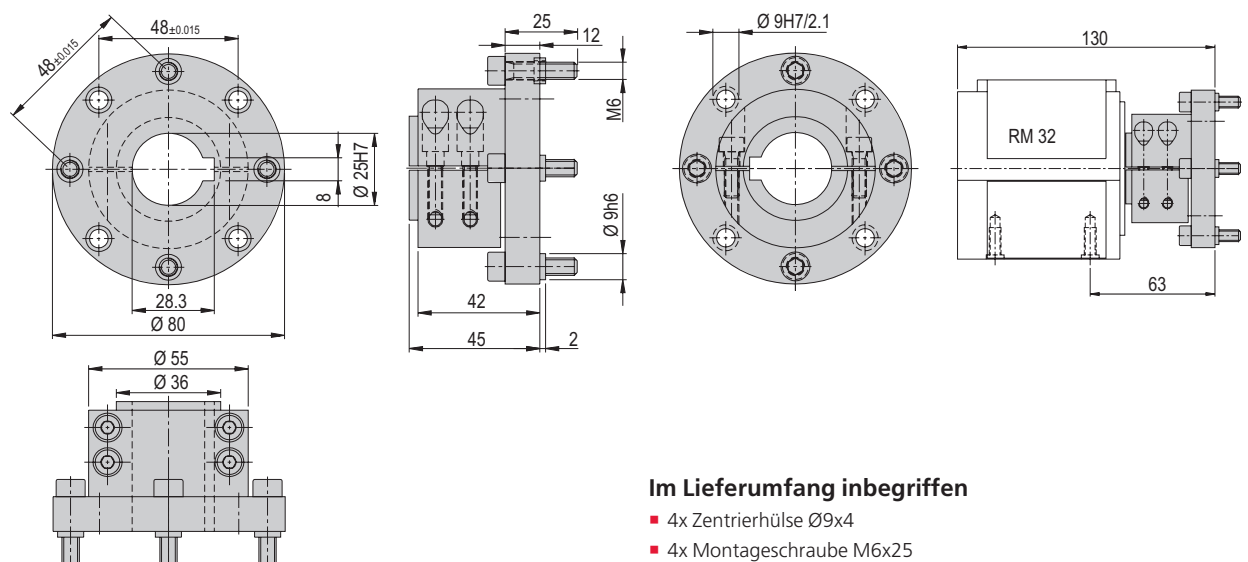

0.075 kg

Im Lieferumfang inbegriffen

- 2x Zentrierhülse Ø9x4
- 2x Montageschraube M6x20

Verbindungsflansch VF 410

VF 410

Bestellnummer

11001821

Nettogewicht

0.32 kg

Im Lieferumfang inbegriffen

- 4x Zentrierhülse Ø9x4
- 4x Montageschraube M6x25

Verbindungssets VS

Verbindungsset VS 500	VS 500
Bestellnummer	50074821
Nettogewicht	0.01 kg

Im Lieferumfang inbegriffen