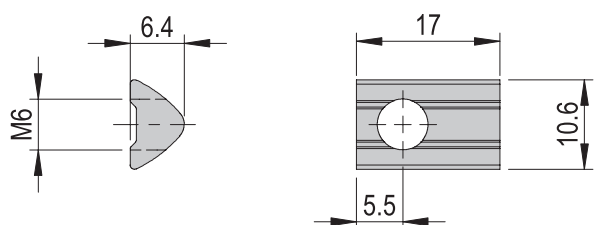

Nutenstein M6	
Bestellnummer	50252676
Nettogewicht	0.004 kg
Geeignet für	PEZ-65, PEZ-80, PEZ-100, PDZ-160 seitliche Nut, PDZ-128 unten