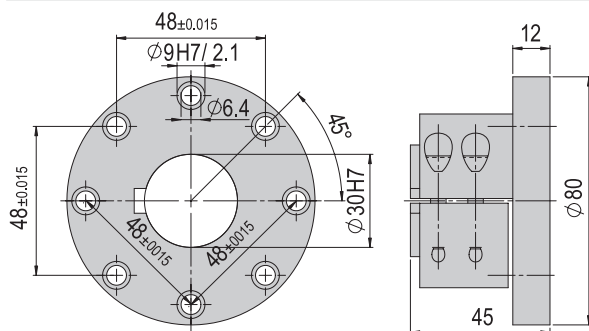

Verbindungsflansch VF 407

VF 407

Bestellnummer

11001847

Nettogewicht

0.274 kg

Im Lieferumfang inbegriffen

- 2x Zentrierhülse Ø9x4
- 4x Montageschraube M6x25