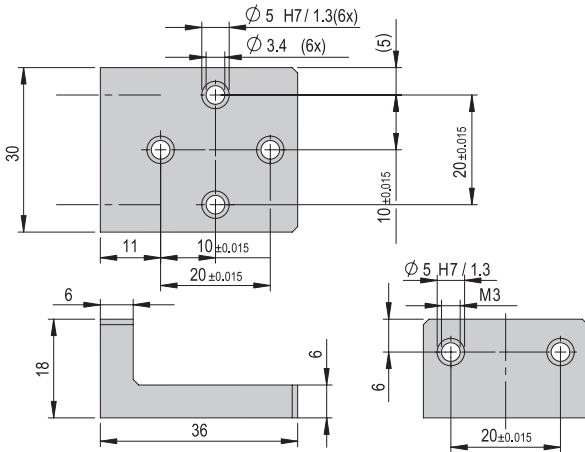

Verbindungswinkel VW

Verbindungswinkel VW 300	VW 300
Bestellnummer	50077143
Nettogewicht	0.022 kg

Im Lieferumfang inbegriffen

- 2x Montageschraube M3x12
- 2x Zentrierhülse Ø5x2.5

Verbindungswinkel VW 301	VW 301
Bestellnummer	50077144
Nettogewicht	0.029 kg