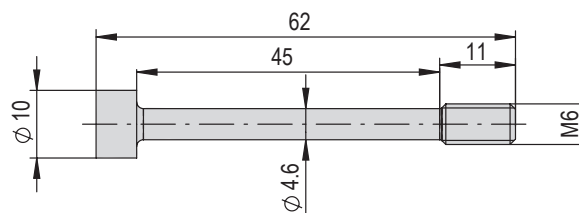

Spezialschraube M6x56/11

Bestellnummer **11005015**

Nettogewicht 0.001 kg