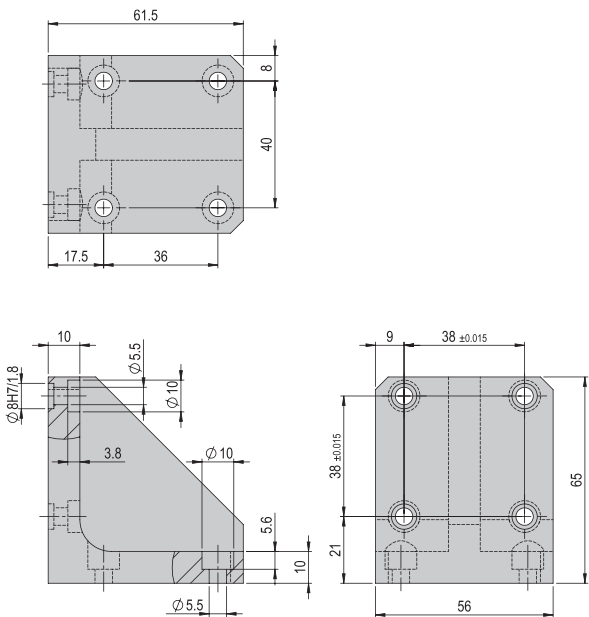

Verbindungswinkel VW 319 VW 319

Bestellnummer 50396474

Nettogewicht 0.25 kg

Im Lieferumfang inbegriffen

- 2x Zentrierhülse Ø8x3.5
- 4x Montageschraube M5x10
- 4x Montageschraube M5x16
- 4x Nutenstein M5