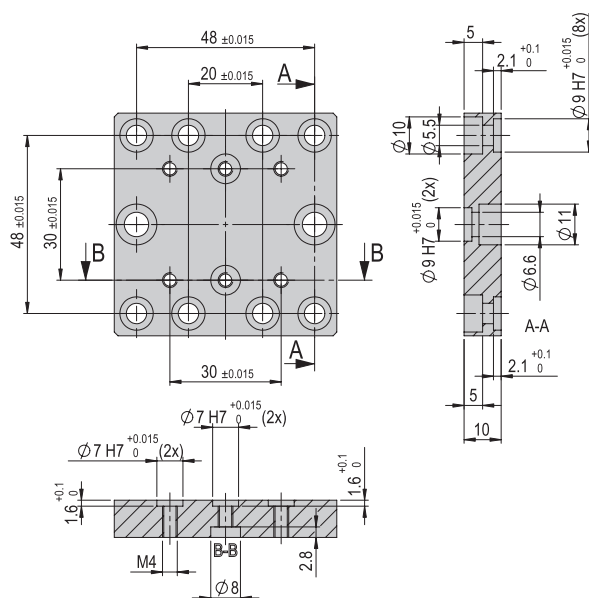

Verbindungsplatte VP 118 VP 118

Bestellnummer	50077122
Nettogewicht	0.171 kg

Im Lieferumfang inbegriffen

- 2x Zentrierhülse Ø7x3
- 2x Zentrierhülse Ø9x4
- 4x Montageschraube M4x12
- 4x Montageschraube M6x16
- 4x Montageschraube M6x20

Verbindungsplatte VP 119 VP 119

Bestellnummer	11017417
Nettogewicht	0.298 kg

Im Lieferumfang inbegriffen

- 2x Zentrierhülse Ø7x3
- 4x Zentrierhülse Ø9x4
- 4x Montageschraube M4x14
- 4x Montageschraube M6x12
- 8x Montageschraube M6x16

Verbindungsplatte VP 120 VP 120

Bestellnummer	11010369
Nettogewicht	0.079 kg

Im Lieferumfang inbegriffen

- 4x Zentrierhülse Ø9x4
- 2x Montageschraube M4x12
- 4x Montageschraube M5x16
- 4x Montageschraube M6x16