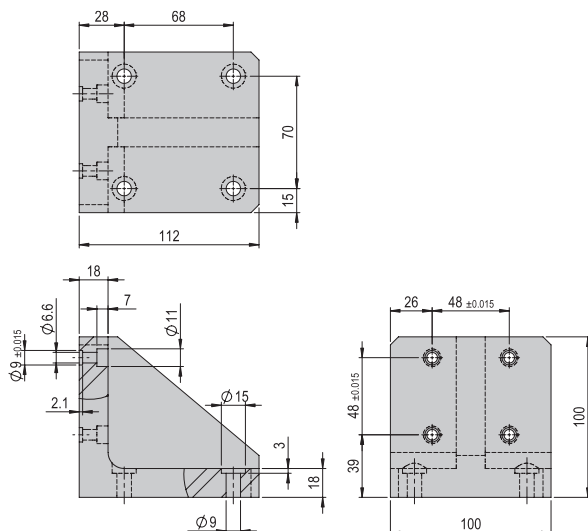

Verbindungswinkel VW 313 VW 313

Bestellnummer 50254011

Nettogewicht 1.277 kg

Im Lieferumfang inbegriffen

- 2x Zentrierhülse Ø9x4
- 4x Montageschraube M6x25
- 4x Montageschraube M8x25
- 4x Nutenstein M8