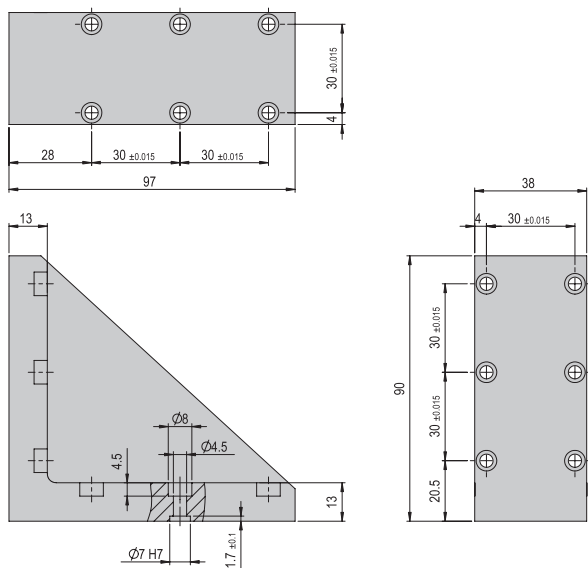

Im Lieferumfang inbegriffen

- 4x Zentrierhülse Ø7x3
- 6x Montageschraube M4x14
- 6x Montageschraube M4x20

Verbindungswinkel VW 310	VW 310
Bestellnummer	50254008
Nettogewicht	0.462 kg