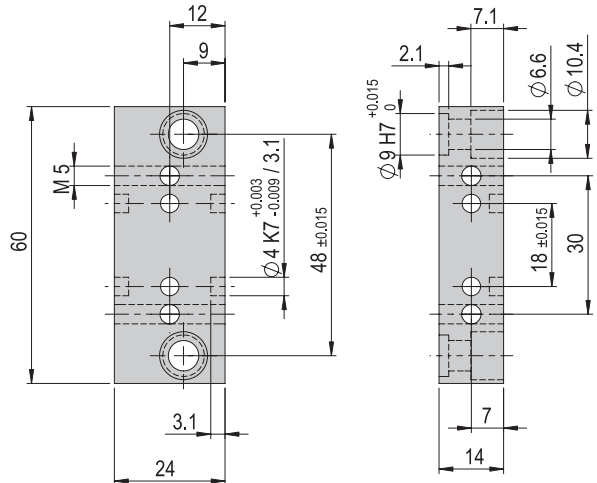

Verbindungsplatte VP 127 VP 127

Bestellnummer 50003068

Nettogewicht 0.122 kg

Im Lieferumfang inbegriffen

- 2x Zentrierhülse Ø7x3
- 2x Zentrierhülse Ø9x4
- 4x Montageschraube M4x14
- 4x Montageschraube M4x20
- 2x Montageschraube M6x12
- 2x Montageschraube M6x20

Verbindungsplatte VP 128 VP 128

Bestellnummer 11005908

Nettogewicht 0.015 kg

Im Lieferumfang inbegriffen

- 2x Zentrierhülse Ø9x4
- 2x Montageschraube M4x30
- 2x Montageschraube M6x20
- 2x Unterlegscheibe M4

Verbindungsplatte VP 129 VP 129

Bestellnummer 11001440

Nettogewicht 0.045 kg

Im Lieferumfang inbegriffen

- 2x Zentrierhülse Ø9x4
- 2x Montageschraube M6x20

Verbindungsplatte VP 130 VP 130

Bestellnummer 11009167