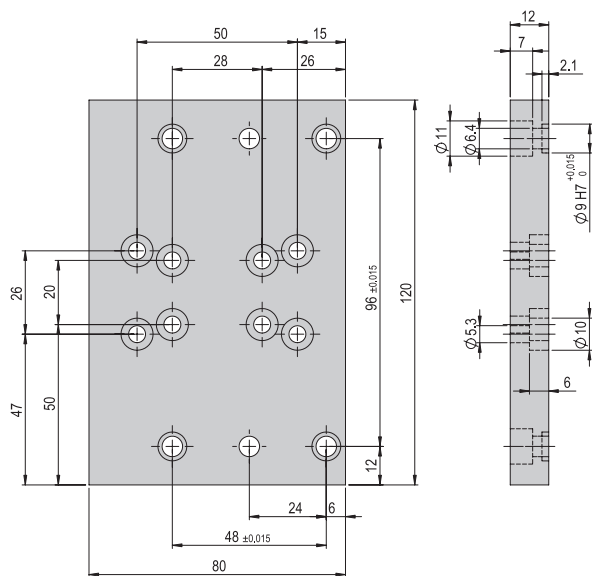

Verbindungsplatte VP 134   **VP 134**

Bestellnummer   **11014949**

Nettogewicht   0.282 kg

Im Lieferumfang inbegriffen

- 2x Zentrierhülse Ø9x4
- 4x Montageschraube M5x12
- 4x Montageschraube M5x16
- 4x Montageschraube M6x20
- 4x Nutenstein M5