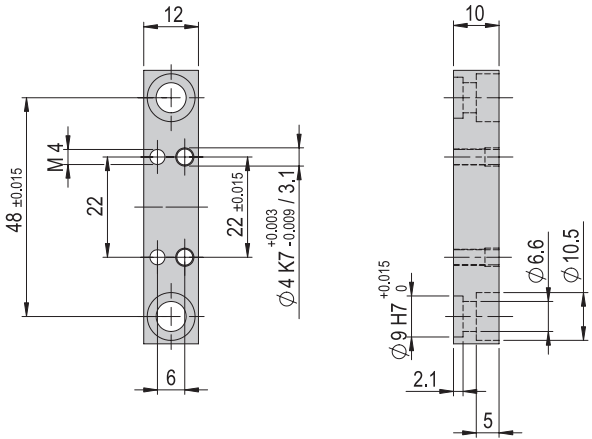

Nettogewicht 0.409 kg

Im Lieferumfang inbegriffen

- 8x Zentrierhülse Ø9x4
- 8x Montageschraube M6x16

Verbindungsplatte VP 126 VP 126

Bestellnummer 50077130

Nettogewicht 1.04 kg

Im Lieferumfang inbegriffen

- 4x Zentrierhülse Ø9x4
- 2x Zentrierhülse Ø12x4.8
- 4x Montageschraube M6x12
- 4x Montageschraube M6x18
- 4x Montageschraube M8x25

Verbindungsplatte VP 127 VP 127

Bestellnummer 50003068

Nettogewicht 0.122 kg

Im Lieferumfang inbegriffen

- 2x Zentrierhülse Ø7x3
- 2x Zentrierhülse Ø9x4
- 4x Montageschraube M4x14
- 4x Montageschraube M4x20
- 2x Montageschraube M6x12
- 2x Montageschraube M6x20

Verbindungsplatte VP 128 VP 128

Bestellnummer 11005908

Nettogewicht 0.015 kg

Im Lieferumfang inbegriffen

- 2x Zentrierhülse Ø9x4
- 2x Montageschraube M4x30
- 2x Montageschraube M6x20
- 2x Unterlegscheibe M4