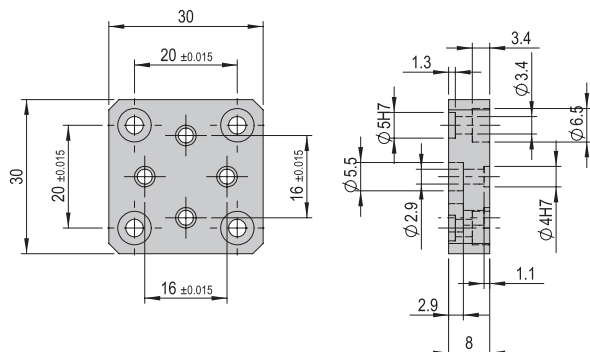

Verbindungsplatte VP 161

VP 161

Bestellnummer

50547871

Nettogewicht

0.012 kg

Im Lieferumfang inbegriffen

- 2x Zentrierhülse Ø5x2.5
- 2x Montageschrauben M2.5x8
- 2x Montageschrauben M3x10

Verbindungsplatte VP 162

VP 162

Bestellnummer

50547872

Nettogewicht

0.04 kg

Im Lieferumfang inbegriffen

- 2x Zentrierhülse Ø7x3
- 2x Montageschrauben M3x8
- 2x Montageschrauben M4x10