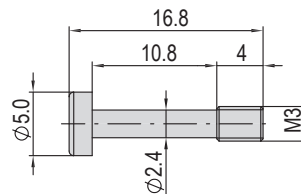

Spezialschraube M2.5x22/5-10

Bestellnummer 50403640

Nettogewicht 0.001 kg

Spezialschraube M3x14.8/4

Bestellnummer 50473379

Bruttogewicht 0.001 kg

Spezialschraube M4x16/5

Bestellnummer 50353043