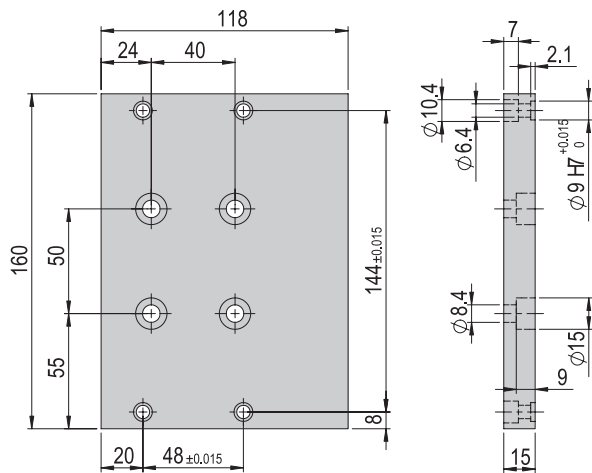

Bestellnummer 11009168

Nettogewicht 0.241 kg

Im Lieferumfang inbegriffen

- 2x Montageschraube M5x30
- 1x Gewindestift M5x6
- 1x O-Ring 15x1 mm
- 1x O-Ring 29x1.5 mm

Hinweis: Verbindungsplatten, Verbindungswinkel und Verbindungsflansche können auch selber gefertigt werden. Unter www.afag.com stehen die nötigen Fertigungszeichnungen zur Verfügung.

Verbindungsplatte VP 132 **VP 132**

Bestellnummer **11004894**

Nettogewicht 0.747 kg

Im Lieferumfang inbegriffen

- 4x Zentrierhülse Ø9x4
- 4x Montageschraube M6x20
- 4x Montageschraube M8x25

Verbindungsplatte VP 133 **VP 133**