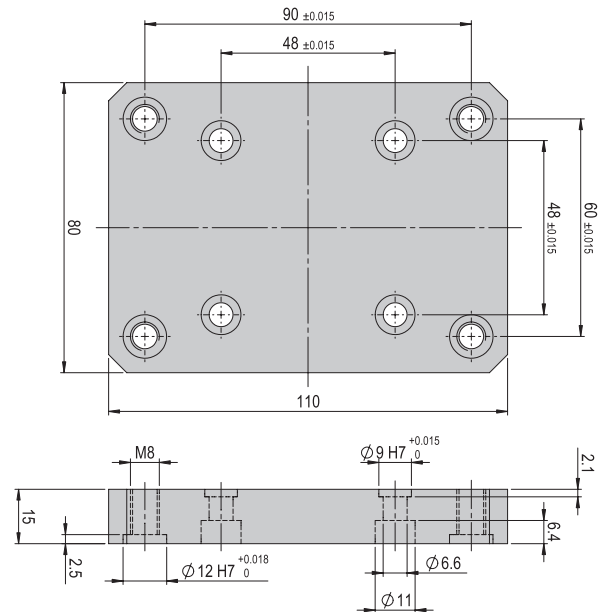

Verbindungsplatte VP 145

VP 145

Bestellnummer

50272309

Nettogewicht

0.368 kg

Im Lieferumfang inbegriffen

- 2x Zentrierhülse Ø9x4
- 4x Montageschraube M6x20