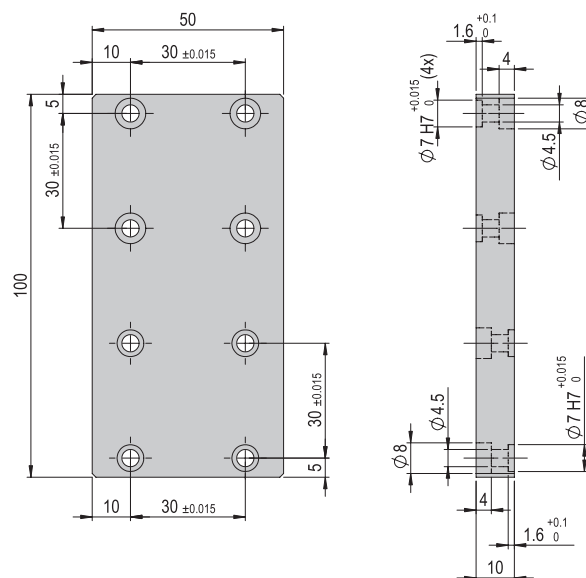

Bestellnummer **11014954**

Nettogewicht 0.747 kg

Im Lieferumfang inbegriffen

- 2x Zentrierhülse Ø9x4
- 4x Montageschraube M5x12
- 4x Montageschraube M5x16
- 4x Montageschraube M6x20
- 4x Nutenstein M5

Verbindungsplatte VP 136	VP 136
Bestellnummer	11014931
Nettogewicht	0.747 kg

Im Lieferumfang inbegriffen

- 4x Zentrierhülse Ø9x4
- 4x Montageschraube M6x16
- 4x Montageschraube M6x20

Verbindungsplatte VP 137	VP 137
Bestellnummer	50095813
Nettogewicht	0.126 kg

Im Lieferumfang inbegriffen