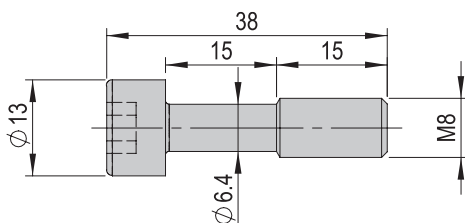

Spezialschraube M8x30/15

Bestellnummer **50332560**

Nettogewicht 0.016 kg