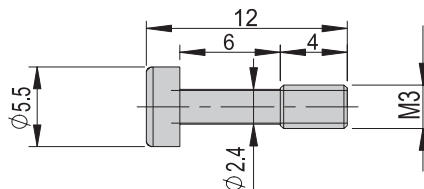

Spezialschraube M3x10/4

Bestellnummer 50040978

Nettogewicht 0.001 kg