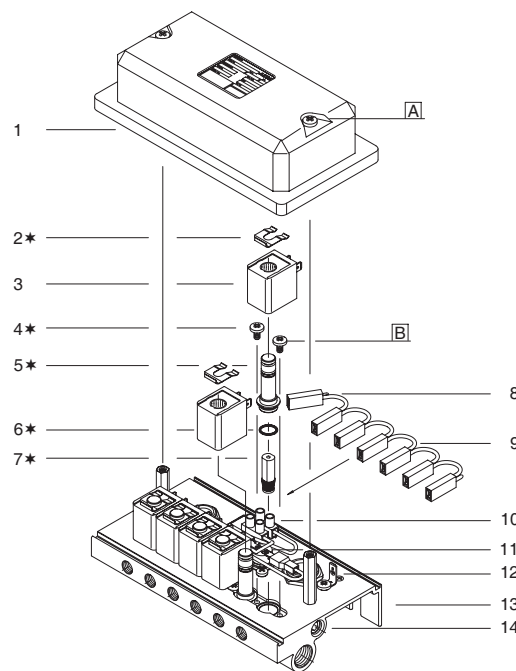

IT DESCRIZIONE

1. Coperchio	8. Scatola di scorta
2. Clip di fissaggio	9. Neutro comune
3. Bobina e targhetta	10. Morsettera
4. Vite di fissaggio del solenoide	11. Termostato
5. Sottogruppo di base del solenoide	12. Morsetto di terra
6. Anello di ritenuta	13. Collettore
7. Gruppo del nucleo	14. Riscaldamento nucleo fisso

NL BESCHRIJVING

1. Deksel	8. Reserve-aansluiting
2. Clip	9. Kabelboom
3. Spoel met typeplaatje	10. Aansluitblok
4. Magnetekopbout	11. Thermostaat
5. Kopstuk/deksel-combinatie	12. Aardaansluiting
6. O-ring	13. Verdeelstuk
7. Plunjer	14. Verwarming

PL OPIS

1. **IT** * Disponibile nel Kit parti di ricambio
   NL * Geleverd in vervangingsset
   PL * Dostarczane w zestawie części zamiennych

TORQUE CHART		
A	2,5 ± 0,2	22 ± 2
B	4,5 ± 0,2	40 ± 2
ITEMS	NEWTON.METRES	INCH.POUNDS

Ø	Codice elettrovalvola Katalogus nummer Numer katalogowy	Kit parti di ricambio Vervangingsset Zestaw części zamiennych	
		-	=
1/8	SG110.120, SG110.110, SG110.100, SG110.090, SG110.080, SG110.070, SG110.060, SG110.050, SG110.040, SG110.030, SG110.020, SG110.121, SG110.111, SG110.101, SG110.091, SG110.081, SG110.071, SG110.061, SG110.051, SG110.041, SG110.031, SG110.021, SG110.122, SG110.112, SG110.102, SG110.092, SG110.082, SG110.072	C127-837	C127-837

1238620-006 / AB