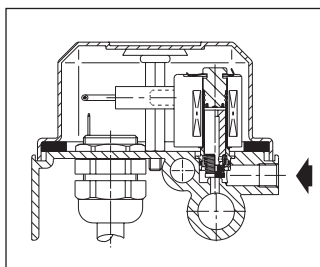

IT DESCRIZIONE

1. Coperchio	8. Scatola di scorta
2. Clip di fissaggio	9. Neutro comune
3. Bobina e targhetta	10. Morsettera
4. Vite di fissaggio del solenoide	11. Termostato
5. Sottogruppo di base del solenoide	12. Morsetto di terra
6. Anello di ritenuta	13. Collettore
7. Gruppo del nucleo	14. Riscaldamento nucleo fisso

NL BESCHRIJVING

1. Deksel	8. Reserve-aansluiting
2. Clip	9. Kabelboom
3. Spoel met typeplaatje	10. Aansluitblok
4. Magnetekopbout	11. Thermostaat
5. Kopstuk/deksel-combinatie	12. Aardaansluiting
6. O-ring	13. Verdeelstuk
7. Plunjer	14. Verwarming

PL OPIS

1. **IT** * Disponibile nel Kit parti di ricambio
   NL * Geleverd in vervangingsset
   PL * Dostarczane w zestawie części zamiennych

TORQUE CHART		
A	2,5 ± 0,2	22 ± 2
B	4,5 ± 0,2	40 ± 2
ITEMS	NEWTON.METRES	INCH.POUNDS

Ø	Codice elettrovalvola Katalogus nummer Numer katalogowy	Kit parti di ricambio Vervangingsset Zestaw części zamiennych	
		-	=
1/8	SG110.120, SG110.110, SG110.100, SG110.090, SG110.080, SG110.070, SG110.060, SG110.050, SG110.040, SG110.030, SG110.020, SG110.121, SG110.111, SG110.101, SG110.091, SG110.081, SG110.071, SG110.061, SG110.051, SG110.041, SG110.031, SG110.021, SG110.122, SG110.112, SG110.102, SG110.092, SG110.082, SG110.072	C127-837	C127-837

1238620-006 / AB