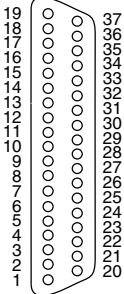

37p

Legenda :
Vx.yy = numero d'ordine del distributore (vedi sopra)
14 = lato comando
12 = lato ritorno (5/2 bistabile o 5/3)

Leyenda :
Vx.yy = número de orden del distribuidor (ver arriba)
14 = lado de mando
12 = lado de retorno (5/2 biestable o 5/3)

Legenda :
Vx.yy = volgnummer van de verdeeler (zie hierboven)
14 = stuurzijde
12 = terugsteltzijde (5/2 bistabiel of 5/3)

(1) Per l'indirizzamento del distributore MEGA 2 x 3/2 NC (monostabile con ritorno a molla - tipo K) considerare il segnale di comando :
- 12A al posto di 12
- 12B al posto di 14

(1) Para el direccionado del distribuidor MEGA 2 x 3/2 NC (monoestable con retorno resorte - tipo K) considerar la señal de mando :
- 12A en lugar de 12
- 12B en lugar de 14

(1) Voor de adressering van de MEGA-verdeeler 2 x 3/2 NC (monostabiel met terugstelveer - type K) let op het stuursignaal :
- 12A in plaats van 12
- 12B in plaats van 14