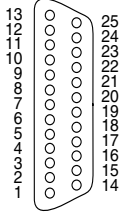

Connecteur 25 broches femelles (vu côté soudure)  
25 female pins connector (View from soldered side)  
25 polige Leitungsdose (Lötseite Sicht)

25p

Légende :  
Vx.yy = numéro d'ordre du distributeur (voir ci-dessus)  
14 = coté commande  
12 = coté rappel (5/2 bistable ou 5/3)

Connettore 25 pin femmina (vista lato saldatura)  
 Conector 25 pines hembra (vista lado de soldadura)  
 Connector 25 vrouwelijke pennen (aanzicht laszijde)

**25p**

Legenda :  
 Vx.yy = numero d'ordine del distributore (vedi sopra)  
 14 = lato comando  
 12 = lato ritorno (5/2 bistabile o 5/3)